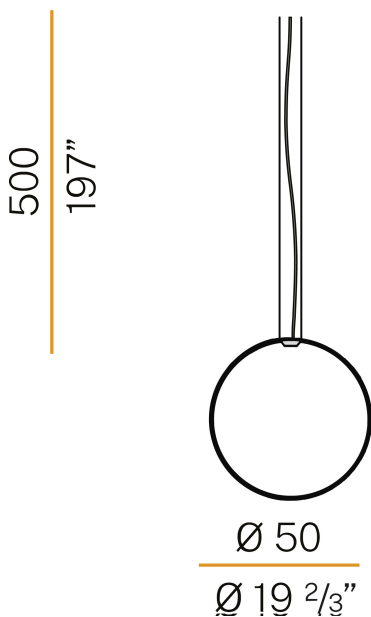

Technische Zeichnung