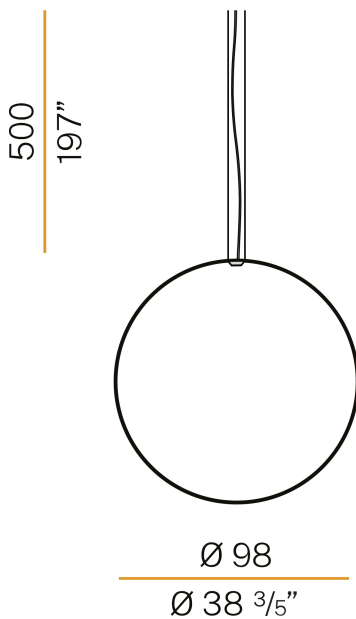

Technische Zeichnung