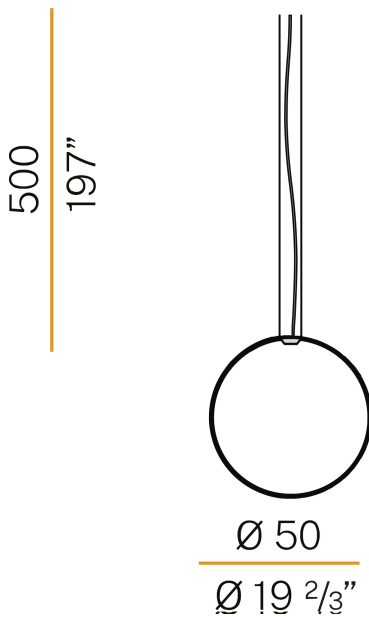

### Technisches Datenblatt

ARTIKELCODE	M03402.050.0510
LEISTUNGS-AUFNAHME DES SYSTEMS	25W
LICHTAUSBEUTE	81.56lm/W
LICHTQUELLE	LED
LEBENSDAUER DER LICHTQUELLE	L70 (B50) 60.000h
LICHTFARBTEMPERATUR	2700K Ra>90
LICHTVERTEILUNG	Streulichtstrahl
STROMVERSORGUNG	24V DC
TREIBER	externer Treiber nicht enthalten
NENNLICHTSTROM	2835lm
NUTZLICHTSTROM	2039lm
EFFIZIENZ	71.9%
GEWICHT	0,81 Kg
SCHUTZART	IP20
FARBTOLERANZ	SDCM 3
VERPACKUNGSABMESSUNGEN	58,0 x 58,0 x 10,0 cm

Vertikale Pendelleuchte für Einzel- oder Mehrfachinstallationen in Innenbereich mit direkter und indirekter Abstrahlung.

Struktur aus gebogenem, stranggepresstem Aluminium mit Polyacrylfarbe in Weiß, Schwarz, Bronze, satiniertem Messing oder Titan.

### Technische Zeichnung

9,8  
1 1/2"

32,5  
12 1/4"