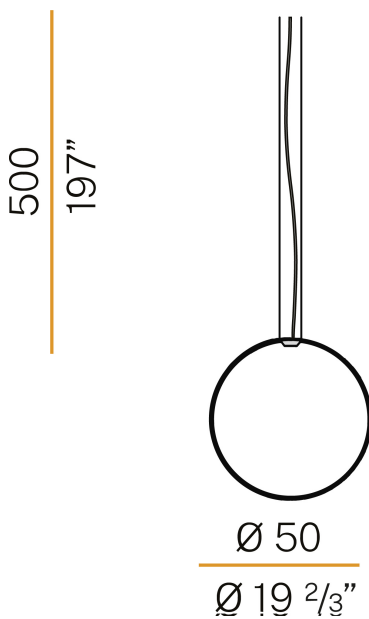

Technische Zeichnung