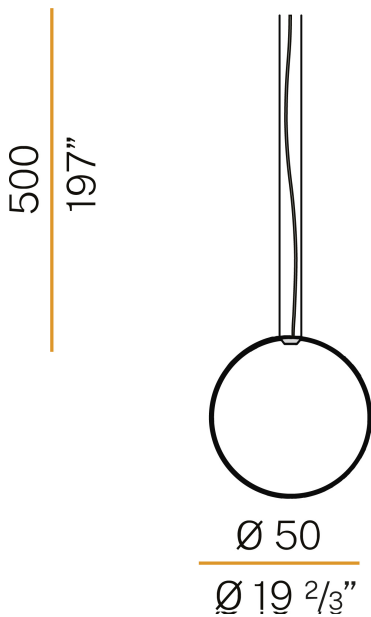

Technische Zeichnung