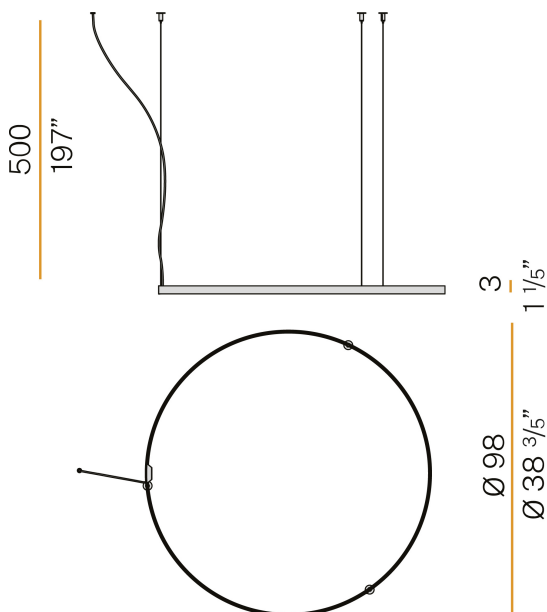

Technische Zeichnung