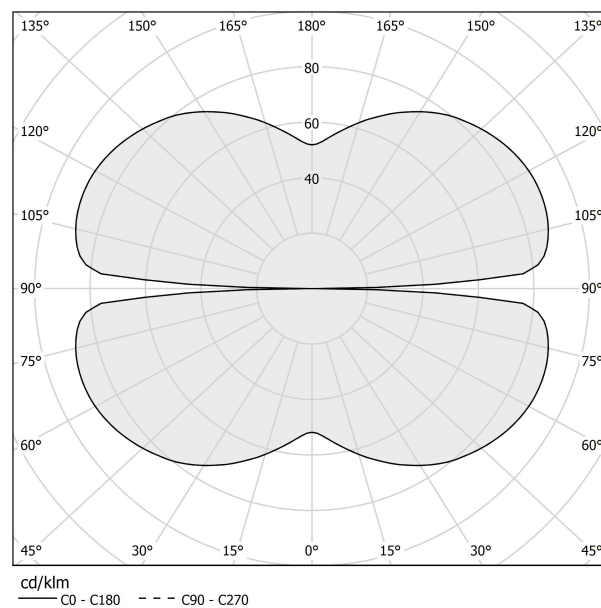

### Technisches Datenblatt

ARTIKELCODE	M03330.100.0510
LEISTUNGS-AUFNAHME DES SYSTEMS	47W
LICHTAUSBEUTE	86.79lm/W
LICHTQUELLE	LED
LEBENSDAUER DER LICHTQUELLE	L70 (B50) 60.000h
LICHTFARBTEMPERATUR	2700K Ra>90
LICHTVERTEILUNG	Streulichtstrahl
STROMVERSORGUNG	24V DC
TREIBER	externer Treiber nicht enthalten
NENNLICHTSTROM	5670lm
NUTZLICHTSTROM	4079lm
EFFIZIENZ	71.9%
GEWICHT	1,43 Kg
SCHUTZART	IP20
FARBTOLERANZ	SDCM 3
VERPACKUNGSABMESSUNGEN	107,0 x 107,0 x 11,0 cm

Einzel- oder Mehrfach-Pendelleuchte für Innenbereich, mit direkter und indirekter Abstrahlung.  
Struktur aus gebogenem, stranggepresstem Aluminium mit Polyacrylfarbe in Weiß, Schwarz, Bronze, satiniertem Messing oder Titan.  
Diffusor aus extrudiertem Polycarbonat mit Opal-Finish.  
Aufhängungsset mit Schnellstellvorrichtungen und 5m (196,9") Stahlseilen.  
Transparentes PVC-Netzkabel 5m (196,9") lang.  
Baldachin und Treiber sind nicht im Lieferumfang enthalten.

### Technische Zeichnung

### Lichtverteilungskurve