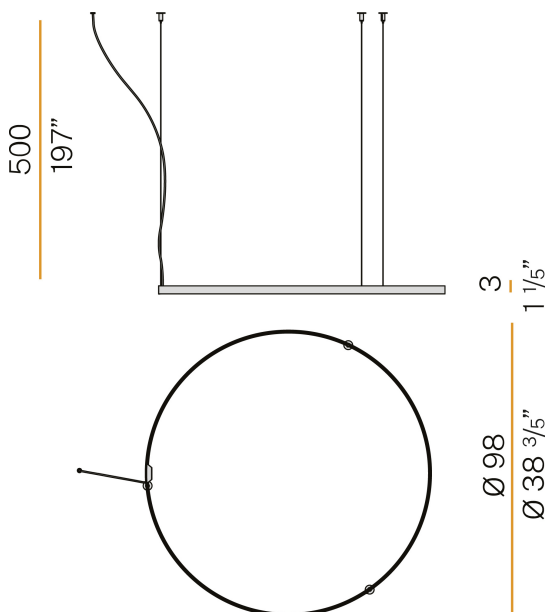

Technische Zeichnung