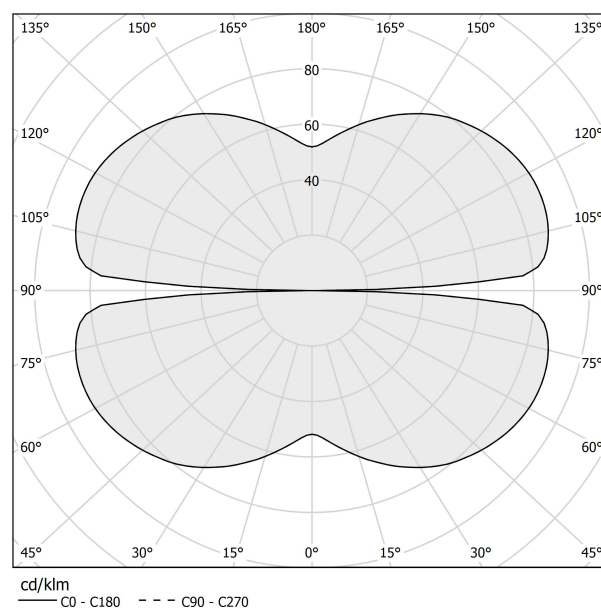

Lichtverteilungskurve