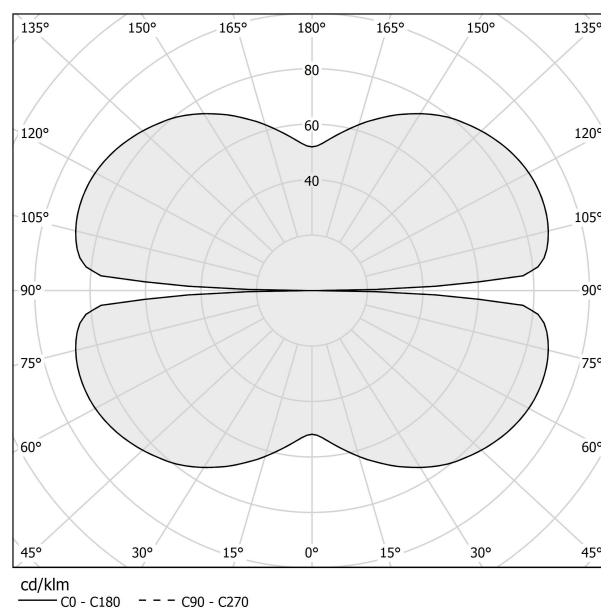

### Technisches Datenblatt

ARTIKELCODE	M03319.075.0410
LEISTUNGS-AUFNAHME DES SYSTEMS	36W
LICHTAUSBEUTE	84.97lm/W
LICHTQUELLE	LED
LEBENSDAUER DER LICHTQUELLE	L70 (B50) 60.000h
LICHTFARBTEMPERATUR	3000K Ra>90
LICHTVERTEILUNG	Streulichtstrahl
STROMVERSORGUNG	24V DC
TREIBER	externer Treiber nicht enthalten
NENNLICHTSTROM	4252lm
NUTZLICHTSTROM	3059lm
EFFIZIENZ	71.9%
GEWICHT	1,12 Kg
SCHUTZART	IP20
FARBTOLERANZ	SDCM 3
VERPACKUNGSABMESSUNGEN	83,0 x 83,0 x 10,0 cm

Einzel- oder Mehrfach-Pendelleuchte für Innenbereich, mit direkter und indirekter Abstrahlung.  
Struktur aus gebogenem, stranggepresstem Aluminium mit Polyacrylfarbe in Weiß, Schwarz, Bronze, satiniertem Messing oder Titan.  
Diffusor aus extrudiertem Polycarbonat mit Opal-Finish.  
Aufhängungsset mit Schnellverstellvorrichtungen und 5m (196,9") Stahlseilen.  
Transparentes PVC-Netzkabel 5m (196,9") lang.  
Baldachin und Treiber sind nicht im Lieferumfang enthalten.

### Technische Zeichnung

### Lichtverteilungskurve