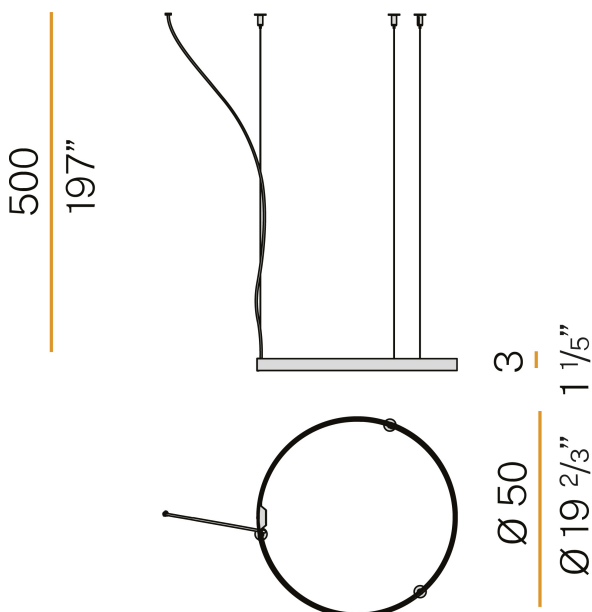

Technische Zeichnung