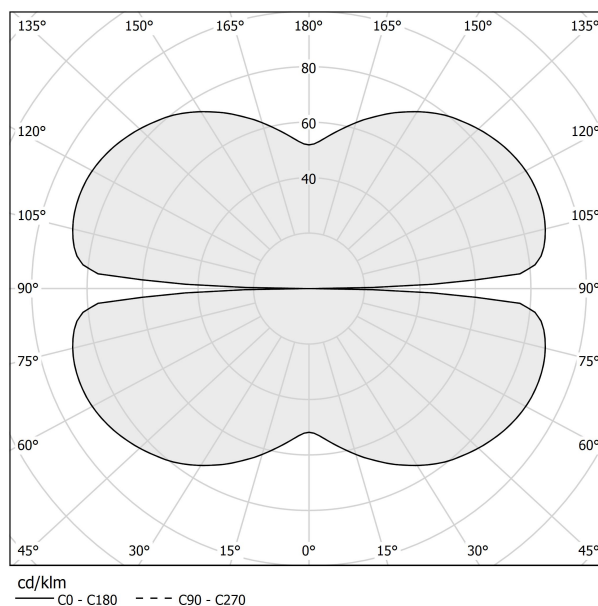

### Technisches Datenblatt

|                                |                                  |
|--------------------------------|----------------------------------|
| ARTIKELCODE                    | M03319.050.0410                  |
| LEISTUNGS-AUFNAHME DES SYSTEMS | 25W                              |
| LICHTAUSBEUTE                  | 81.56lm/W                        |
| LICHTQUELLE                    | LED                              |
| LEBENSDAUER DER LICHTQUELLE    | L70 (B50) 60.000h                |
| LICHTFARBTEMPERATUR            | 3000K Ra>90                      |
| LICHTVERTEILUNG                | Streulichtstrahl                 |
| STROMVERSORGUNG                | 24V DC                           |
| TREIBER                        | externer Treiber nicht enthalten |
| NENNLICHTSTROM                 | 2835lm                           |
| NUTZLICHTSTROM                 | 2039lm                           |
| EFFIZIENZ                      | 71.9%                            |
| GEWICHT                        | 0.83 Kg                          |
| SCHUTZART                      | IP20                             |
| FARBTOLERANZ                   | SDCM 3                           |
| VERPACKUNGSABMESSUNGEN         | 58,0 x 58,0 x 10,0 cm            |

Einzel- oder Mehrfach-Pendelleuchte für Innenbereich, mit direkter und indirekter Abstrahlung.  
Struktur aus gebogenem, stranggepresstem Aluminium mit Polyacrylfarbe in Weiß, Schwarz, Bronze, satiniertem Messing oder Titan.  
Diffusor aus extrudiertem Polycarbonat mit Opal-Finish.  
Aufhängungsset mit Schnellstellvorrichtungen und 5m (196,9") Stahlseilen.  
Transparentes PVC-Netzkabel 5m (196,9") lang.  
Baldachin und Treiber sind nicht im Lieferumfang enthalten.

### Technische Zeichnung

### Lichtverteilungskurve