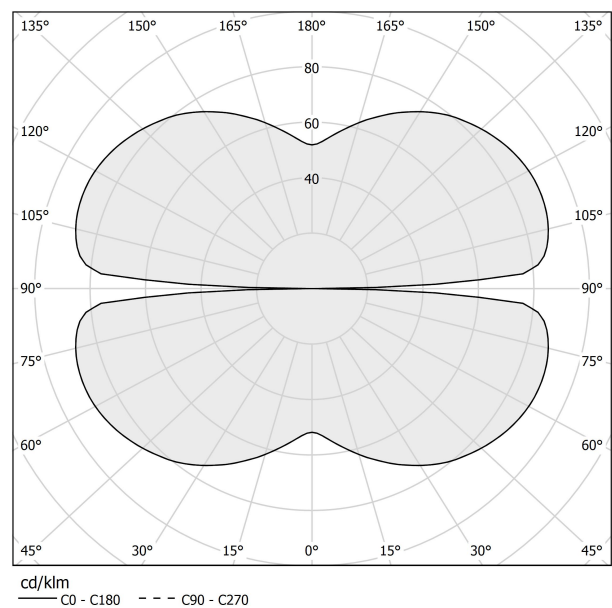

### Technisches Datenblatt

ARTIKELCODE	M03317.100.0510
LEISTUNGS-AUFNAHME DES SYSTEMS	47W
LICHTAUSBEUTE	86.79lm/W
LICHTQUELLE	LED
LEBENSDAUER DER LICHTQUELLE	L70 (B50) 60.000h
LICHTFARBTEMPERATUR	2700K Ra>90
LICHTVERTEILUNG	Streulichtstrahl
STROMVERSORGUNG	24V DC
TREIBER	externer Treiber nicht enthalten
NENNLICHTSTROM	5670lm
NUTZLICHTSTROM	4079lm
EFFIZIENZ	71.9%
GEWICHT	1,43 Kg
SCHUTZART	IP20
FARBTOLERANZ	SDCM 3
VERPACKUNGSABMESSUNGEN	107,0 x 107,0 x 11,0 cm

Einzel- oder Mehrfach-Pendelleuchte für Innenbereich, mit direkter und indirekter Abstrahlung.  
Struktur aus gebogenem, stranggepresstem Aluminium mit Polyacrylfarbe in Weiß, Schwarz, Bronze, satiniertem Messing oder Titan.  
Diffusor aus extrudiertem Polycarbonat mit Opal-Finish.  
Aufhängungsset mit Schnellstellvorrichtungen und 5m (196,9") Stahlseilen.  
Transparentes PVC-Netzkabel 5m (196,9") lang.  
Baldachin und Treiber sind nicht im Lieferumfang enthalten.

### Technische Zeichnung

### Lichtverteilungskurve