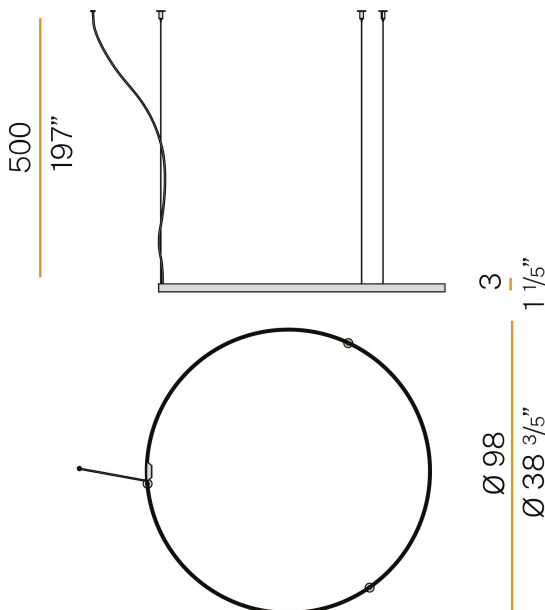

Technische Zeichnung