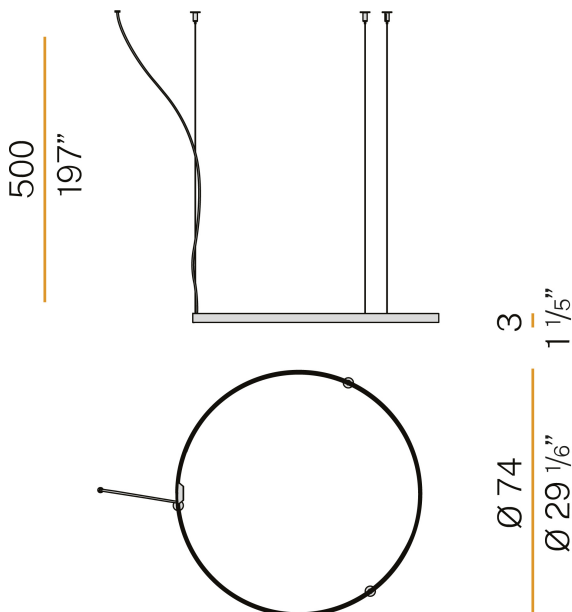

PANZERI

Zero Round

24V DC
M03317.075.0510

Technisches Datenblatt

ARTIKELCODE	M03317.075.0510
LEISTUNGS-AUFNAHME DES SYSTEMS	36W
LICHTAUSBEUTE	84.97lm/W
LICHTQUELLE	LED
LEBENSDAUER DER LICHTQUELLE	L70 (B50) 60.000h
LICHTFARBTEMPERATUR	2700K Ra>90
LICHTVERTEILUNG	Streulichtstrahl
STROMVERSORGUNG	24V DC
TREIBER	externer Treiber nicht enthalten
NENNLICHTSTROM	4252lm
NUTZLICHTSTROM	3059lm
EFFIZIENZ	71.9%
GEWICHT	1,12 Kg
SCHUTZART	IP20
FARBTOLERANZ	SDCM 3
VERPACKUNGSABMESSUNGEN	83,0 x 83,0 x 10,0 cm

Einzel- oder Mehrfach-Pendelleuchte für Innenbereich, mit direkter und indirekter Abstrahlung.
Struktur aus gebogenem, stranggepresstem Aluminium mit Polyacrylfarbe in Weiß, Schwarz, Bronze, satiniertem Messing oder Titan.
Diffusor aus extrudiertem Polycarbonat mit Opal-Finish.
Aufhängungsset mit Schnellverstellvorrichtungen und 5m (196,9") Stahlseilen.
Transparentes PVC-Netzkabel 5m (196,9") lang.
Baldachin und Treiber sind nicht im Lieferumfang enthalten.

Technische Zeichnung

Lichtverteilungskurve

PANZERI

Zero Round

Zubehör / Stromversorgung

XM03317.511.0002

Baldachin für elektrischen Anschluss von 1 Modell Zero Shapes, mit Treiber DALI/Push DIM.

4,1
1 9/16"

20,6
8 1/8"

XM03317.522.0002

Baldachin für elektrischen Anschluss von 2 Modellen Zero Shapes, mit Treiber DALI/Push DIM.

9,8
1 1/2"

32,5
12 1/4"

XM03317.523.0002

Baldachin für elektrischen Anschluss von 3 Modellen Zero Shapes, mit Treiber DALI/Push DIM.