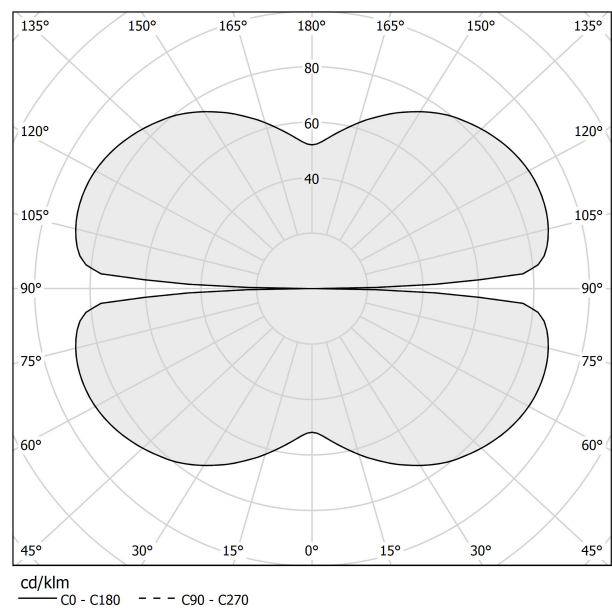

Lichtverteilungskurve