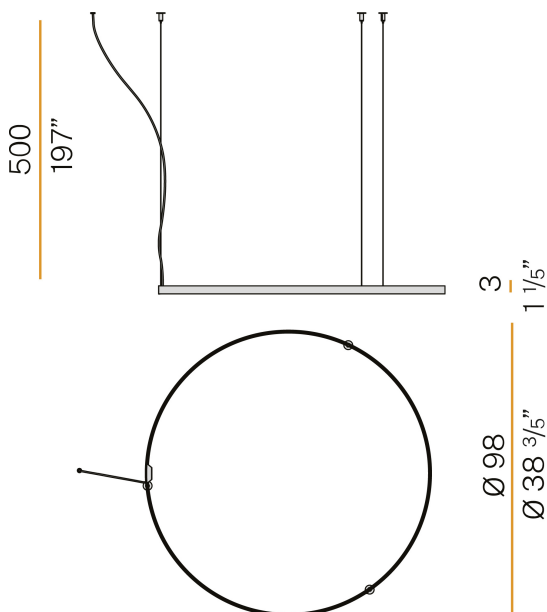

PANZERI

Zero Round

24V DC

M03302.100.0510

● Schwarz

Technisches Datenblatt

ARTIKELCODE	M03302.100.0510
LEISTUNGS-AUFNAHME DES SYSTEMS	47W
LICHTAUSBEUTE	86.79lm/W
LICHTQUELLE	LED
LEBENSDAUER DER LICHTQUELLE	L70 (B50) 60.000h
LICHTFARBTEMPERATUR	2700K Ra>90
LICHTVERTEILUNG	Streulichtstrahl
STROMVERSORGUNG	24V DC
TREIBER	externer Treiber nicht enthalten
NENNLICHTSTROM	5670lm
NUTZLICHTSTROM	4079lm
EFFIZIENZ	71.9%
GEWICHT	1,43 Kg
SCHUTZART	IP20
FARBTOLERANZ	SDCM 3
VERPACKUNGSABMESSUNGEN	107,0 x 107,0 x 11,0 cm

Einzel- oder Mehrfach-Pendelleuchte für Innenbereich, mit direkter und indirekter Abstrahlung.
Struktur aus gebogenem, stranggepresstem Aluminium mit Polyacrylfarbe in Weiß, Schwarz, Bronze, satiniertem Messing oder Titan.
Diffusor aus extrudiertem Polycarbonat mit Opal-Finish.
Aufhängungsset mit Schnellverstellvorrichtungen und 5m (196,9") Stahlseilen.
Transparentes PVC-Netzkabel 5m (196,9") lang.
Baldachin und Treiber sind nicht im Lieferumfang enthalten.

Technische Zeichnung

Lichtverteilungskurve

PANZERI

Zero Round

Zubehör / Stromversorgung

XM03302.511.0002

Baldachin für elektrischen Anschluss von 1 Modell Zero Shapes, mit Treiber DALI/Push DIM.

4,1
1 9/16"

20,6
8 1/8"

XM03302.522.0002

Baldachin für elektrischen Anschluss von 2 Modellen Zero Shapes, mit Treiber DALI/Push DIM.

9,8
1 1/2"

32,5
12 1/4"

XM03302.523.0002

Baldachin für elektrischen Anschluss von 3 Modellen Zero Shapes, mit Treiber DALI/Push DIM.