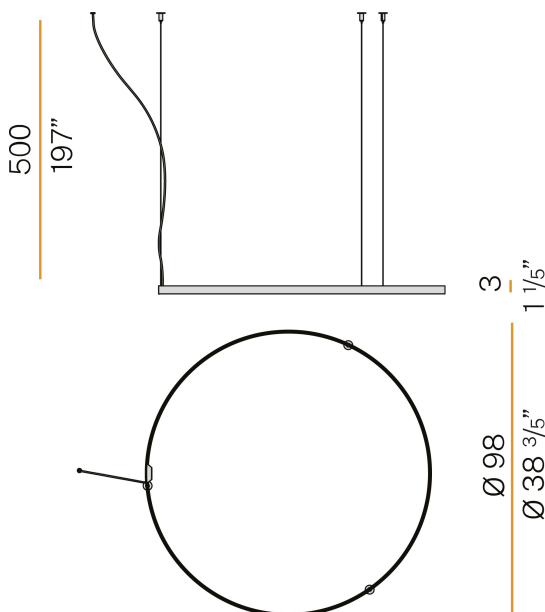

PANZERI

Zero Round

24V DC

M03302.100.0410

● Schwarz

Technisches Datenblatt

ARTIKELCODE	M03302.100.0410
LEISTUNGS-AUFNAHME DES SYSTEMS	47W
LICHTAUSBEUTE	86.79lm/W
LICHTQUELLE	LED
LEBENSDAUER DER LICHTQUELLE	L70 (B50) 60.000h
LICHTFARBTEMPERATUR	3000K Ra>90
LICHTVERTEILUNG	Streulichtstrahl
STROMVERSORGUNG	24V DC
TREIBER	externer Treiber nicht enthalten
NENNLICHTSTROM	5670lm
NUTZLICHTSTROM	4079lm
EFFIZIENZ	71.9%
GEWICHT	1,43 Kg
SCHUTZART	IP20
FARBTOLERANZ	SDCM 3
VERPACKUNGSABMESSUNGEN	107,0 x 107,0 x 11,0 cm

Einzel- oder Mehrfach-Pendelleuchte für Innenbereich, mit direkter und indirekter Abstrahlung.
Struktur aus gebogenem, stranggepresstem Aluminium mit Polyacrylfarbe in Weiß, Schwarz, Bronze, satiniertem Messing oder Titan.
Diffusor aus extrudiertem Polycarbonat mit Opal-Finish.
Aufhängungsset mit Schnellverstellvorrichtungen und 5m (196,9") Stahlseilen.
Transparentes PVC-Netzkabel 5m (196,9") lang.
Baldachin und Treiber sind nicht im Lieferumfang enthalten.

Technische Zeichnung

Lichtverteilungskurve

PANZERI

Zero Round

Zubehör / Stromversorgung

XM03302.511.0002

Baldachin für elektrischen Anschluss von 1 Modell Zero Shapes, mit Treiber DALI/Push DIM.

4,1
1 9/16"

20,6
8 1/8"

XM03302.522.0002

Baldachin für elektrischen Anschluss von 2 Modellen Zero Shapes, mit Treiber DALI/Push DIM.

9,8
1 1/2"

32,5
12 1/4"

XM03302.523.0002

Baldachin für elektrischen Anschluss von 3 Modellen Zero Shapes, mit Treiber DALI/Push DIM.