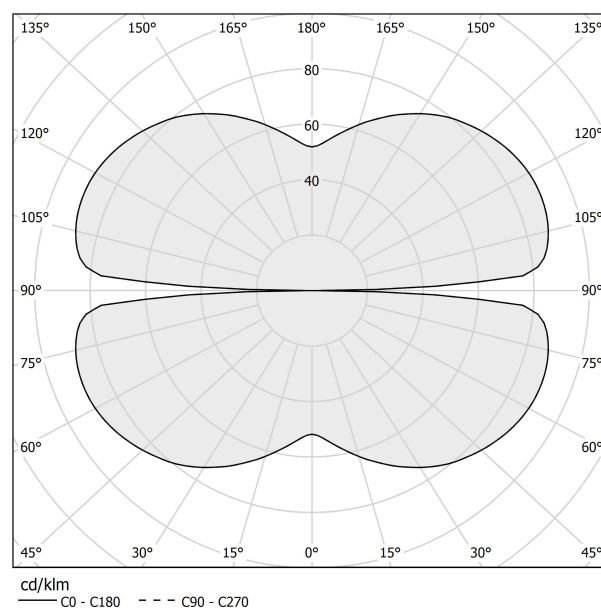

### Technisches Datenblatt

ARTIKELCODE	M03302.075.0510
LEISTUNGS-AUFNAHME DES SYSTEMS	36W
LICHTAUSBEUTE	84.97lm/W
LICHTQUELLE	LED
LEBENSDAUER DER LICHTQUELLE	L70 (B50) 60.000h
LICHTFARBTEMPERATUR	2700K Ra>90
LICHTVERTEILUNG	Streulichtstrahl
STROMVERSORGUNG	24V DC
TREIBER	externer Treiber nicht enthalten
NENNLICHTSTROM	4252lm
NUTZLICHTSTROM	3059lm
EFFIZIENZ	71.9%
GEWICHT	1,12 Kg
SCHUTZART	IP20
FARBTOLERANZ	SDCM 3
VERPACKUNGSABMESSUNGEN	83,0 x 83,0 x 10,0 cm

Einzel- oder Mehrfach-Pendelleuchte für Innenbereich, mit direkter und indirekter Abstrahlung.  
Struktur aus gebogenem, stranggepresstem Aluminium mit Polyacrylfarbe in Weiß, Schwarz, Bronze, satiniertem Messing oder Titan.  
Diffusor aus extrudiertem Polycarbonat mit Opal-Finish.  
Aufhängungsset mit Schnellverstellvorrichtungen und 5m (196,9") Stahlseilen.  
Transparentes PVC-Netzkabel 5m (196,9") lang.  
Baldachin und Treiber sind nicht im Lieferumfang enthalten.

### Technische Zeichnung

### Lichtverteilungskurve