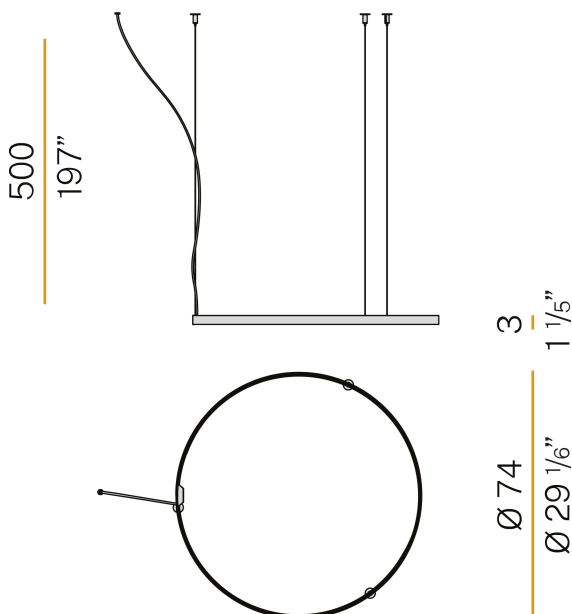

Technische Zeichnung