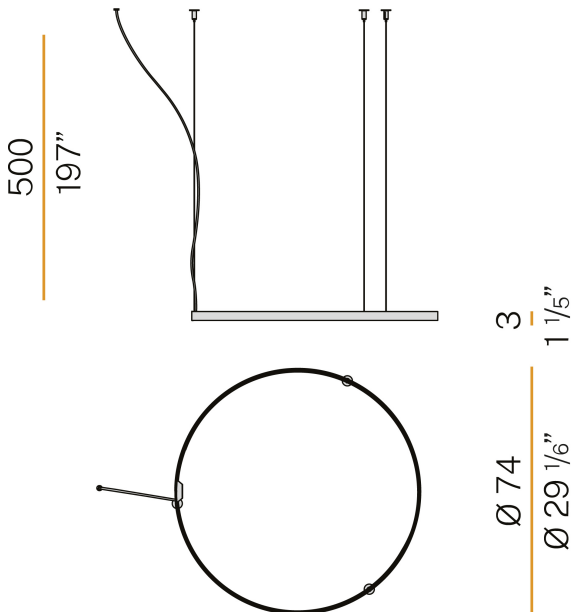

Technische Zeichnung