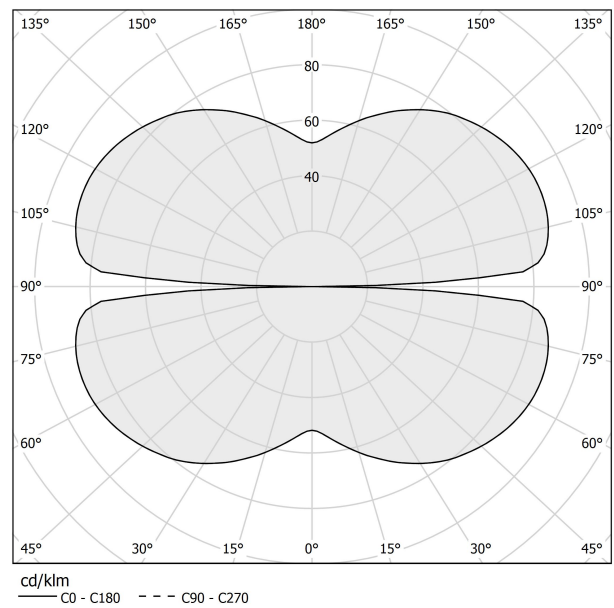

Lichtverteilungskurve