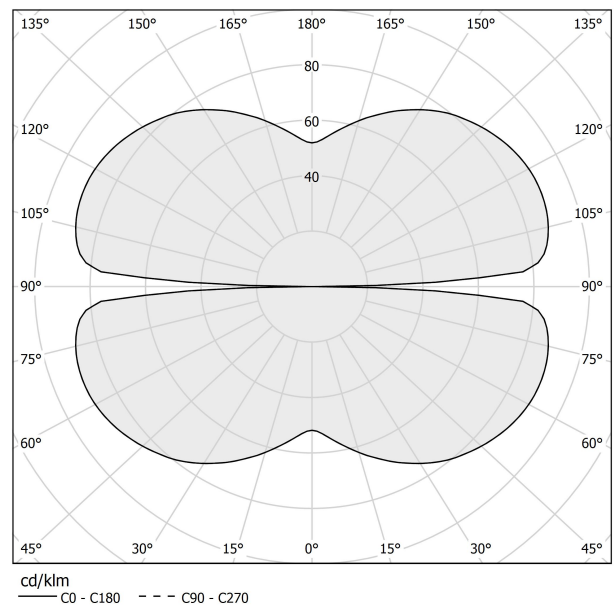

### Technisches Datenblatt

ARTIKELCODE	M03302.050.0410
LEISTUNGS-AUFNAHME DES SYSTEMS	25W
LICHTAUSBEUTE	81.56lm/W
LICHTQUELLE	LED
LEBENSDAUER DER LICHTQUELLE	L70 (B50) 60.000h
LICHTFARBTEMPERATUR	3000K Ra>90
LICHTVERTEILUNG	Streulichtstrahl
STROMVERSORGUNG	24V DC
TREIBER	externer Treiber nicht enthalten
NENNLICHTSTROM	2835lm
NUTZLICHTSTROM	2039lm
EFFIZIENZ	71.9%
GEWICHT	0.83 Kg
SCHUTZART	IP20
FARBTOLERANZ	SDCM 3
VERPACKUNGSABMESSUNGEN	58,0 x 58,0 x 10,0 cm

Einzel- oder Mehrfach-Pendelleuchte für Innenbereich, mit direkter und indirekter Abstrahlung.  
Struktur aus gebogenem, stranggepresstem Aluminium mit Polyacrylfarbe in Weiß, Schwarz, Bronze, satiniertem Messing oder Titan.  
Diffusor aus extrudiertem Polycarbonat mit Opal-Finish.  
Aufhängungsset mit Schnellverstellvorrichtungen und 5m (196,9") Stahlseilen.  
Transparentes PVC-Netzkabel 5m (196,9") lang.  
Baldachin und Treiber sind nicht im Lieferumfang enthalten.

### Technische Zeichnung

### Lichtverteilungskurve