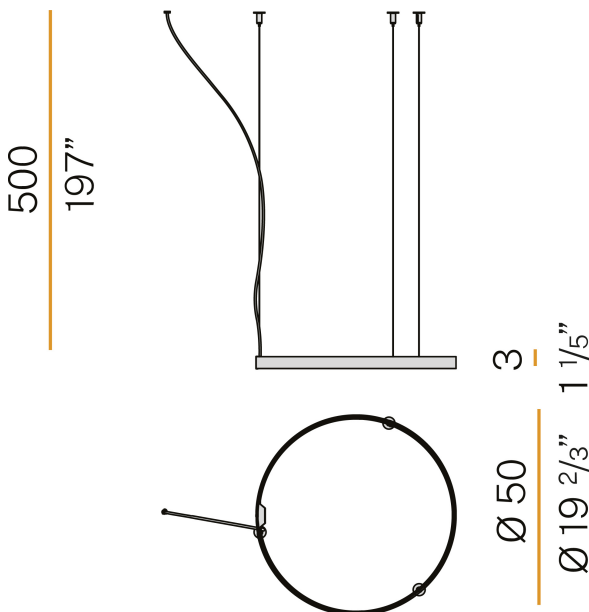

Technische Zeichnung