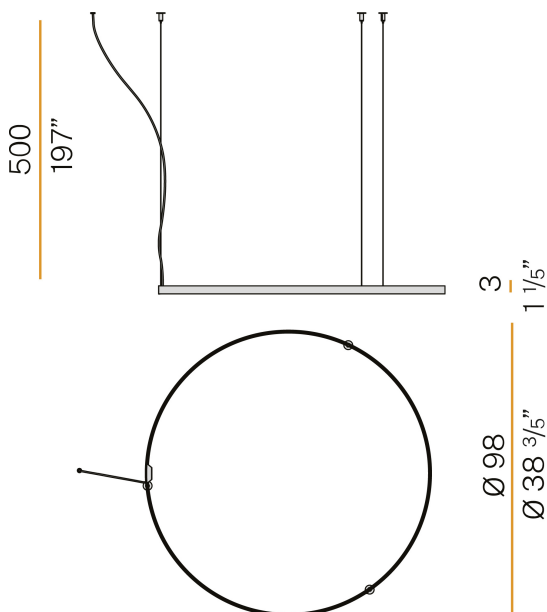

PANZERI

Zero Round

24V DC

M03301.100.0510

● Weiss

Technisches Datenblatt

ARTIKELCODE	M03301.100.0510
LEISTUNGS-AUFNAHME DES SYSTEMS	47W
LICHTAUSBEUTE	86.79lm/W
LICHTQUELLE	LED
LEBENSDAUER DER LICHTQUELLE	L70 (B50) 60.000h
LICHTFARBTEMPERATUR	2700K Ra>90
LICHTVERTEILUNG	Streulichtstrahl
STROMVERSORGUNG	24V DC
TREIBER	externer Treiber nicht enthalten
NENNLICHTSTROM	5670lm
NUTZLICHTSTROM	4079lm
EFFIZIENZ	71.9%
GEWICHT	1,43 Kg
SCHUTZART	IP20
FARBTOLERANZ	SDCM 3
VERPACKUNGSABMESSUNGEN	107,0 x 107,0 x 11,0 cm

Einzel- oder Mehrfach-Pendelleuchte für Innenbereich, mit direkter und indirekter Abstrahlung.
Struktur aus gebogenem, stranggepresstem Aluminium mit Polyacrylfarbe in Weiß, Schwarz, Bronze, satiniertem Messing oder Titan.
Diffusor aus extrudiertem Polycarbonat mit Opal-Finish.
Aufhängungsset mit Schnellstellvorrichtungen und 5m (196,9") Stahlseilen.
Transparentes PVC-Netzkabel 5m (196,9") lang.
Baldachin und Treiber sind nicht im Lieferumfang enthalten.

Technische Zeichnung

Lichtverteilungskurve

PANZERI

Zero Round

Zubehör / Stromversorgung

XM03301.511.0002

Baldachin für elektrischen Anschluss von 1 Modell Zero Shapes, mit Treiber DALI/Push DIM.

4,1
1 9/16"

20,6
8 1/8"

XM03301.522.0002

Baldachin für elektrischen Anschluss von 2 Modellen Zero Shapes, mit Treiber DALI/Push DIM.

9,8
1 1/2"

32,5
12 1/4"

XM03301.523.0002

Baldachin für elektrischen Anschluss von 3 Modellen Zero Shapes, mit Treiber DALI/Push DIM.