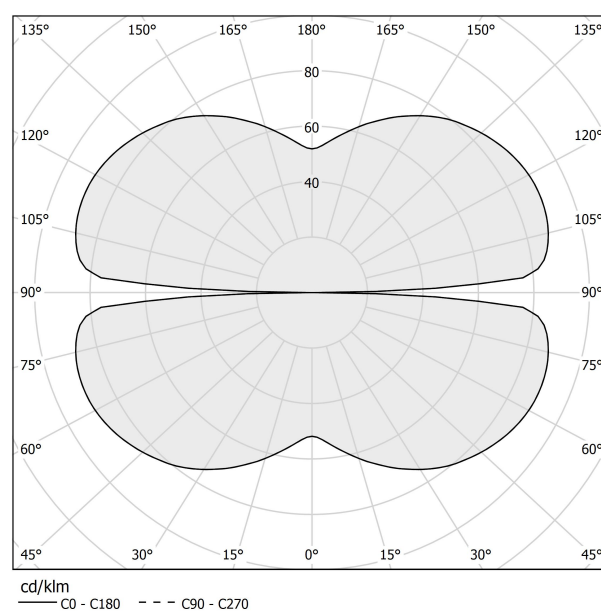

Lichtverteilungskurve