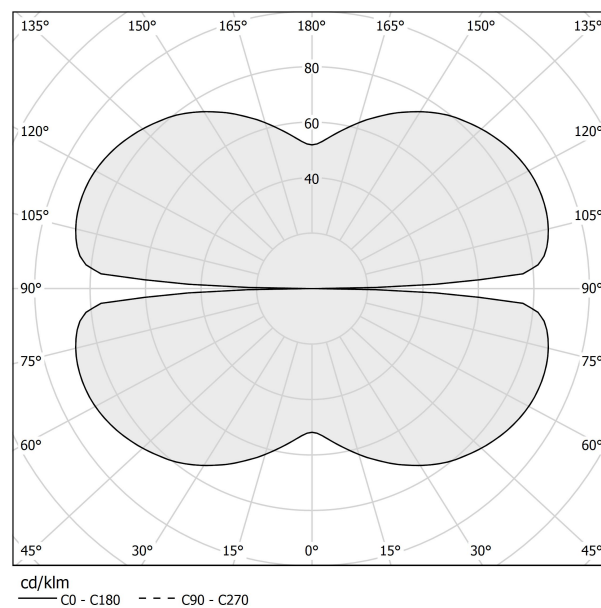

Lichtverteilungskurve