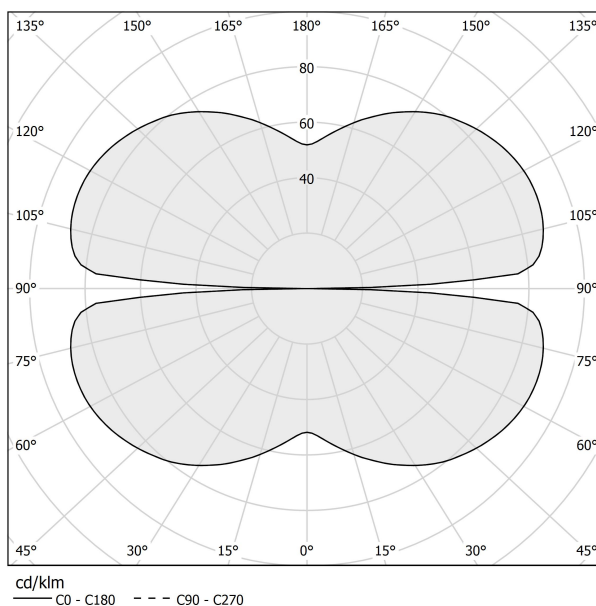

### Technisches Datenblatt

ARTIKELCODE	M03301.075.0510
LEISTUNGS-AUFNAHME DES SYSTEMS	36W
LICHTAUSBEUTE	84.97lm/W
LICHTQUELLE	LED
LEBENSDAUER DER LICHTQUELLE	L70 (B50) 60.000h
LICHTFARBTEMPERATUR	2700K Ra>90
LICHTVERTEILUNG	Streulichtstrahl
STROMVERSORGUNG	24V DC
TREIBER	externer Treiber nicht enthalten
NENNLICHTSTROM	4252lm
NUTZLICHTSTROM	3059lm
EFFIZIENZ	71.9%
GEWICHT	1,12 Kg
SCHUTZART	IP20
FARBTOLERANZ	SDCM 3
VERPACKUNGSABMESSUNGEN	83,0 x 83,0 x 10,0 cm

Einzel- oder Mehrfach-Pendelleuchte für Innenbereich, mit direkter und indirekter Abstrahlung.  
Struktur aus gebogenem, stranggepresstem Aluminium mit Polyacrylfarbe in Weiß, Schwarz, Bronze, satiniertem Messing oder Titan.  
Diffusor aus extrudiertem Polycarbonat mit Opal-Finish.  
Aufhängungsset mit Schnellverstellvorrichtungen und 5m (196,9") Stahlseilen.  
Transparentes PVC-Netzkabel 5m (196,9") lang.  
Baldachin und Treiber sind nicht im Lieferumfang enthalten.

### Technische Zeichnung

### Lichtverteilungskurve