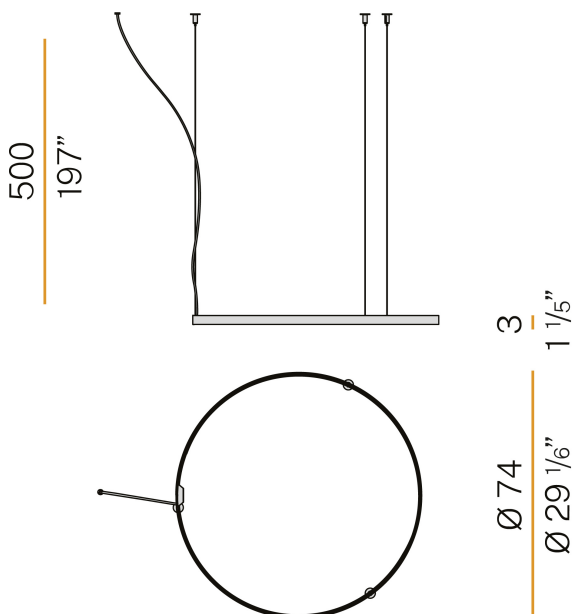

Technische Zeichnung