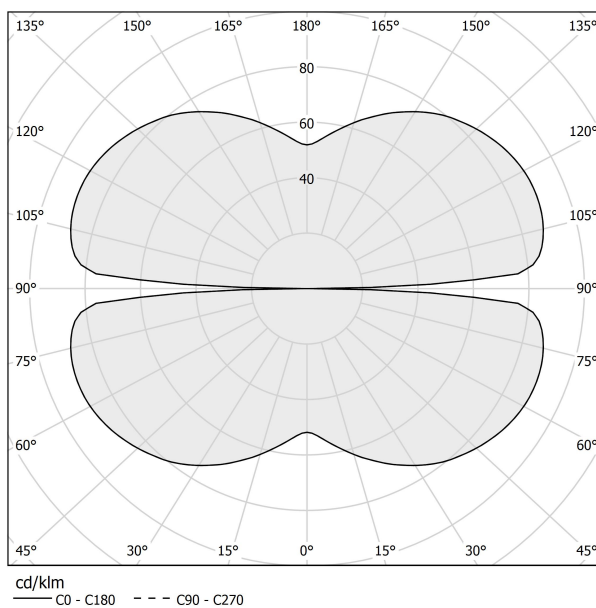

Lichtverteilungskurve