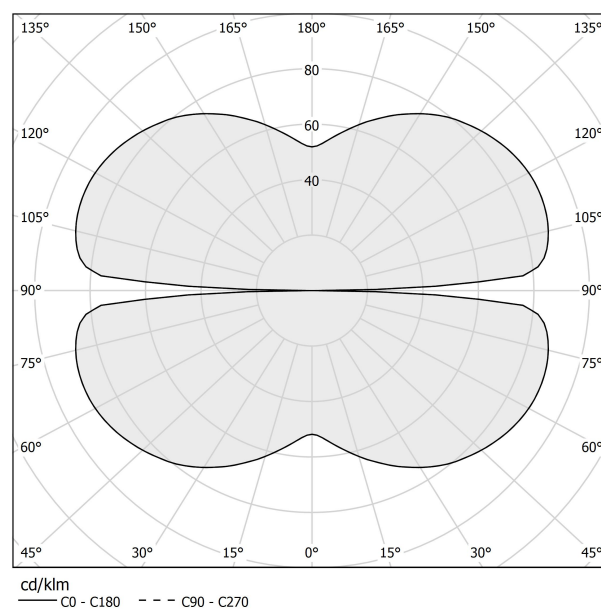

### Technisches Datenblatt

ARTIKELCODE	M03230.075.0410
LEISTUNGS-AUFNAHME DES SYSTEMS	36W
LICHTAUSBEUTE	84.97lm/W
LICHTQUELLE	LED
LEBENSDAUER DER LICHTQUELLE	L70 (B50) 60.000h
LICHTFARBTEMPERATUR	3000K Ra>90
LICHTVERTEILUNG	Streulichtstrahl
STROMVERSORGUNG	24V DC
TREIBER	externer Treiber nicht enthalten
NENNLICHTSTROM	4252lm
NUTZLICHTSTROM	3059lm
EFFIZIENZ	71.9%
GEWICHT	1,21 Kg
SCHUTZART	IP20
FARBTOLERANZ	SDCM 3
VERPACKUNGSABMESSUNGEN	83,0 x 83,0 x 10,0 cm

Einzel- oder Mehrfach-Pendelleuchte für Innenbereich, mit direkter und indirekter Abstrahlung.  
Struktur aus gebogenem, stranggepresstem Aluminium mit Polyacrylfarbe in Weiß, Schwarz, Bronze, satiniertem Messing oder Titan.  
Diffusor aus extrudiertem Polycarbonat mit Opal-Finish.  
Aufhängungsset mit Schnellverstellvorrichtungen und 5m (196,9") Stahlseilen.  
Transparentes PVC-Netzkabel 5m (196,9") lang.  
Baldachin und Treiber sind nicht im Lieferumfang enthalten.

### Technische Zeichnung

### Lichtverteilungskurve