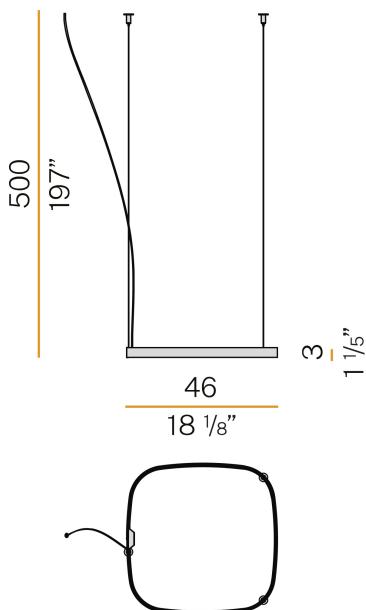

Technische Zeichnung