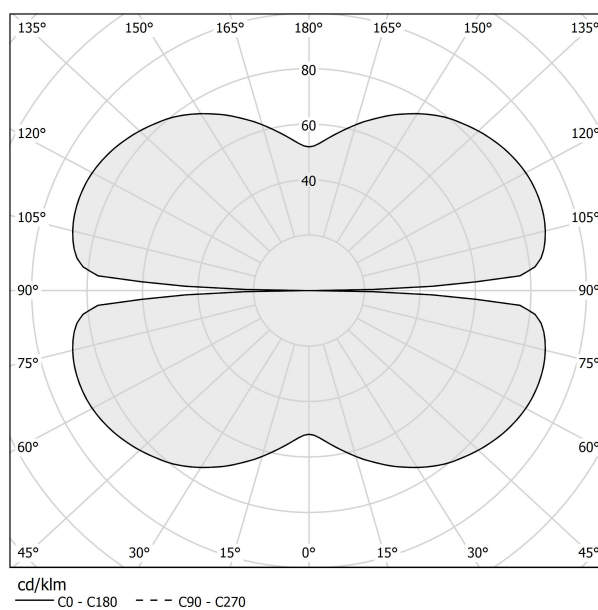

Lichtverteilungskurve