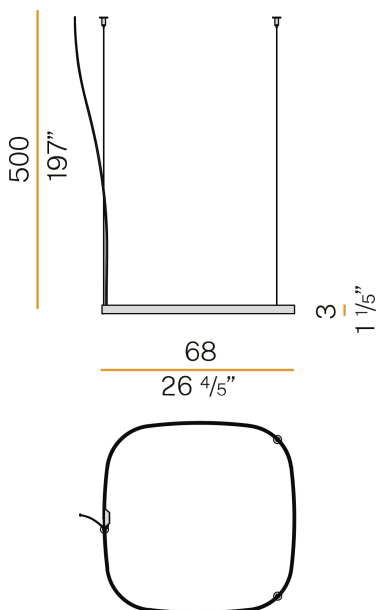

Technische Zeichnung