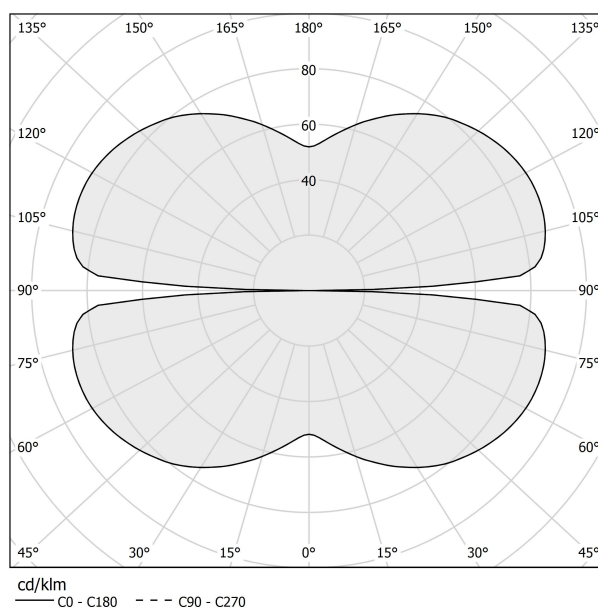

### Technisches Datenblatt

ARTIKELCODE	M03219.075.0410
LEISTUNGS-AUFNAHME DES SYSTEMS	36W
LICHTAUSBEUTE	84.97lm/W
LICHTQUELLE	LED
LEBENSDAUER DER LICHTQUELLE	L70 (B50) 60.000h
LICHTFARBTEMPERATUR	3000K Ra>90
LICHTVERTEILUNG	Streulichtstrahl
STROMVERSORGUNG	24V DC
TREIBER	externer Treiber nicht enthalten
NENNLICHTSTROM	4252lm
NUTZLICHTSTROM	3059lm
EFFIZIENZ	71.9%
GEWICHT	1,21 Kg
SCHUTZART	IP20
FARBTOLERANZ	SDCM 3
VERPACKUNGSABMESSUNGEN	83,0 x 83,0 x 10,0 cm

Einzel- oder Mehrfach-Pendelleuchte für Innenbereich, mit direkter und indirekter Abstrahlung.  
Struktur aus gebogenem, stranggepresstem Aluminium mit Polyacrylfarbe in Weiß, Schwarz, Bronze, satiniertem Messing oder Titan.  
Diffusor aus extrudiertem Polycarbonat mit Opal-Finish.  
Aufhängungsset mit Schnellverstellvorrichtungen und 5m (196,9") Stahlseilen.  
Transparentes PVC-Netzkabel 5m (196,9") lang.  
Baldachin und Treiber sind nicht im Lieferumfang enthalten.

### Technische Zeichnung

### Lichtverteilungskurve