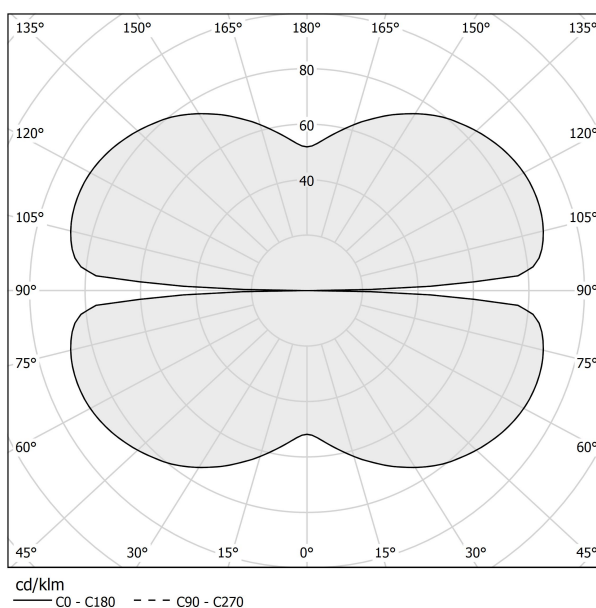

### Technisches Datenblatt

ARTIKELCODE	M03202.075.0510
LEISTUNGS-AUFNAHME DES SYSTEMS	36W
LICHTAUSBEUTE	84.97lm/W
LICHTQUELLE	LED
LEBENSDAUER DER LICHTQUELLE	L70 (B50) 60.000h
LICHTFARBTEMPERATUR	2700K Ra>90
LICHTVERTEILUNG	Streulichtstrahl
STROMVERSORGUNG	24V DC
TREIBER	externer Treiber nicht enthalten
NENNLICHTSTROM	4252lm
NUTZLICHTSTROM	3059lm
EFFIZIENZ	71.9%
GEWICHT	1,21 Kg
SCHUTZART	IP20
FARBTOLERANZ	SDCM 3
VERPACKUNGSABMESSUNGEN	83,0 x 83,0 x 10,0 cm

Einzel- oder Mehrfach-Pendelleuchte für Innenbereich, mit direkter und indirekter Abstrahlung.  
Struktur aus gebogenem, stranggepresstem Aluminium mit Polyacrylfarbe in Weiß, Schwarz, Bronze, satiniertem Messing oder Titan.  
Diffusor aus extrudiertem Polycarbonat mit Opal-Finish.  
Aufhängungsset mit Schnellverstellvorrichtungen und 5m (196,9") Stahlseilen.  
Transparentes PVC-Netzkabel 5m (196,9") lang.  
Baldachin und Treiber sind nicht im Lieferumfang enthalten.

### Technische Zeichnung

### Lichtverteilungskurve