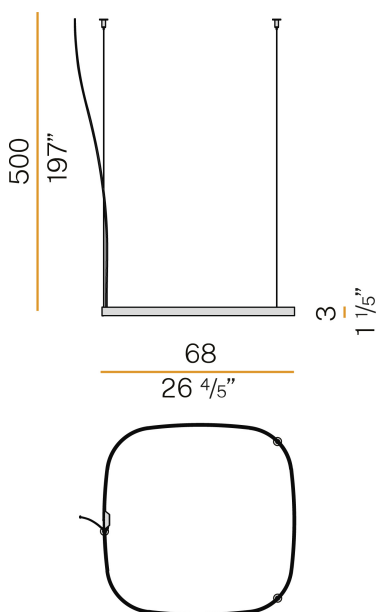

Technische Zeichnung