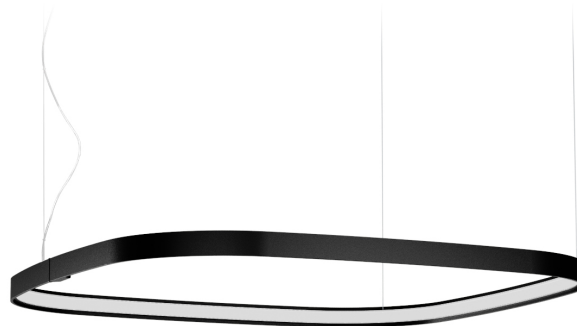

## Zero Square

24V DC  
M03202.075.0510

● Schwarz

### Technisches Datenblatt

ARTIKELCODE	M03202.075.0510
LEISTUNGS-AUFNAHME DES SYSTEMS	36W
LICHTAUSBEUTE	84.97lm/W
LICHTQUELLE	LED
LEBENSDAUER DER LICHTQUELLE	L70 (B50) 60.000h
LICHTFARBTEMPERATUR	2700K Ra>90
LICHTVERTEILUNG	Streulichtstrahl
STROMVERSORGUNG	24V DC
TREIBER	externer Treiber nicht enthalten
NENNLICHTSTROM	4252lm
NUTZLICHTSTROM	3059lm
EFFIZIENZ	71.9%
GEWICHT	1,21 Kg
SCHUTZART	IP20
FARBTOLERANZ	SDCM 3
VERPACKUNGSABMESSUNGEN	83,0 x 83,0 x 10,0 cm

Einzel- oder Mehrfach-Pendelleuchte für Innenbereich, mit direkter und indirekter Abstrahlung.  
Struktur aus gebogenem, stranggepresstem Aluminium mit Polyacrylfarbe in Weiß, Schwarz, Bronze, satiniertem Messing oder Titan.  
Diffusor aus extrudiertem Polycarbonat mit Opal-Finish.  
Aufhängungsset mit Schnellverstellvorrichtungen und 5m (196,9") Stahlseilen.  
Transparentes PVC-Netzkabel 5m (196,9") lang.  
Baldachin und Treiber sind nicht im Lieferumfang enthalten.