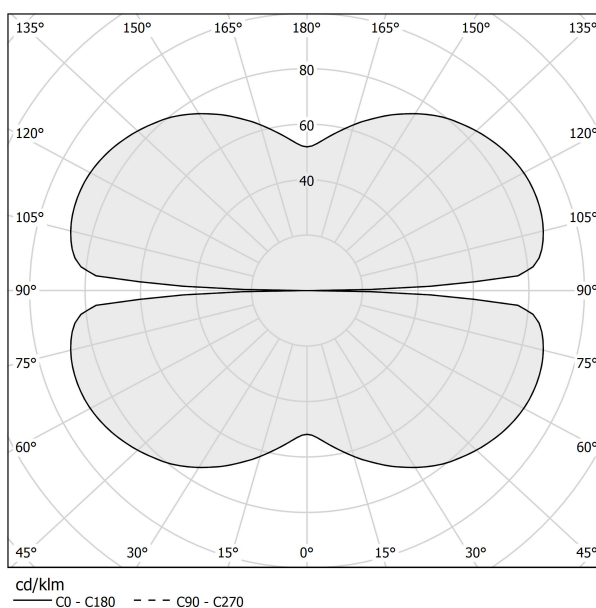

Lichtverteilungskurve