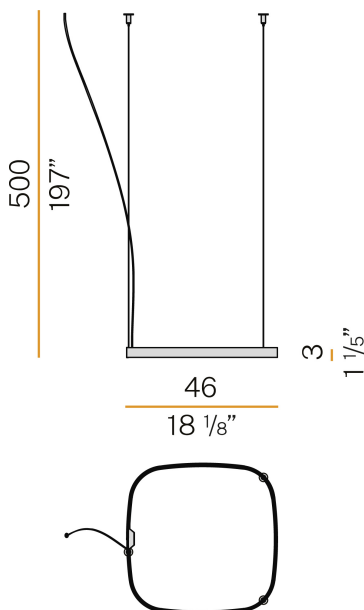

Technische Zeichnung