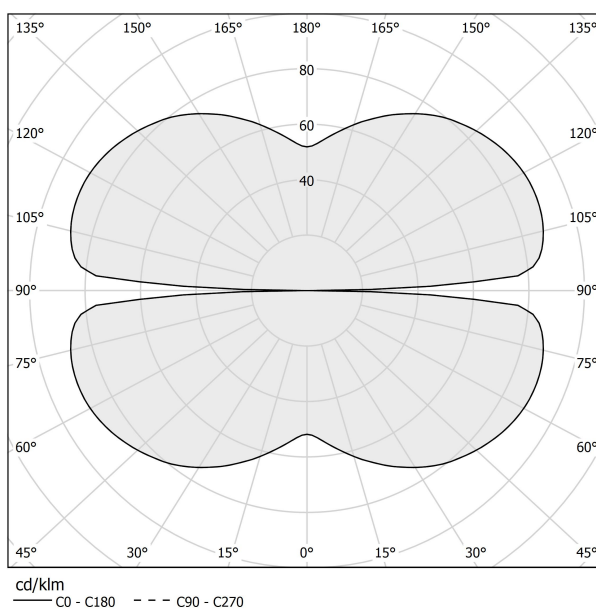

### Technisches Datenblatt

ARTIKELCODE	M03201.050.0410
LEISTUNGS-AUFNAHME DES SYSTEMS	25W
LICHTAUSBEUTE	81.56lm/W
LICHTQUELLE	LED
LEBENSDAUER DER LICHTQUELLE	L70 (B50) 60.000h
LICHTFARBTEMPERATUR	3000K Ra>90
LICHTVERTEILUNG	Streulichtstrahl
STROMVERSORGUNG	24V DC
TREIBER	externer Treiber nicht enthalten
NENNLICHTSTROM	2835lm
NUTZLICHTSTROM	2039lm
EFFIZIENZ	71.9%
GEWICHT	0.92 Kg
SCHUTZART	IP20
FARBTOLERANZ	SDCM 3
VERPACKUNGSABMESSUNGEN	58,0 x 58,0 x 10,0 cm

Einzel- oder Mehrfach-Pendelleuchte für Innenbereich, mit direkter und indirekter Abstrahlung.  
Struktur aus gebogenem, stranggepresstem Aluminium mit Polyacrylfarbe in Weiß, Schwarz, Bronze, satiniertem Messing oder Titan.  
Diffusor aus extrudiertem Polycarbonat mit Opal-Finish.  
Aufhängungsset mit Schnellverstellvorrichtungen und 5m (196,9") Stahlseilen.  
Transparentes PVC-Netz Kabel 5m (196,9") lang.  
Baldachin und Treiber sind nicht im Lieferumfang enthalten.

### Technische Zeichnung

### Lichtverteilungskurve