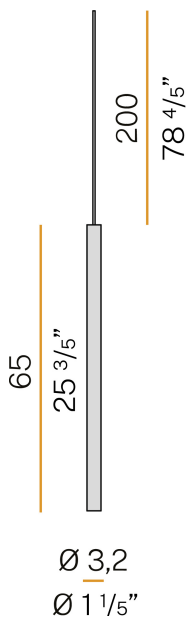

## To-be

24V DC  
M02617.065.0510

### Technisches Datenblatt

ARTIKELCODE	M02617.065.0510
LEISTUNGS-AUFNAHME DES SYSTEMS	5,3W
LICHTAUSBEUTE	72,6lm/W
LICHTQUELLE	LED
LEBENSDAUER DER LICHTQUELLE	L70 (B50) 60.000h
LICHTFARBTEMPERATUR	2700K Ra>90
LICHTVERTEILUNG	Streulichtstrahl
STROMVERSORGUNG	24V DC
TREIBER	externer Treiber nicht enthalten
NENNLICHTSTROM	550lm
NUTZLICHTSTROM	363lm
EFFIZIENZ	66%
GEWICHT	0,38 Kg
SCHUTZART	IP40
FARBTOLERANZ	SDCM 3
VERPACKUNGSABMESSUNGEN	5,0 x 105,0 x 10,0 cm

Mehrfach-Pendelleuchte für Innenbereich, mit direkter Abstrahlung. Struktur aus stranggepresstem Aluminium mit Polyacrylfarbe in Weiß, satiniertem Schwarz, Bronze oder satiniertem Messing oder Blattgoldbeschichtung. Kühlkörper aus stranggepresstem Aluminium. Diffusor aus geformtem Polycarbonat mit Opal-Finish. Endkappen aus gedrehtem Messing mit Polyacrylfarbe. Transparentes PVC-Netz- und Aufhängungskabel 2m (78,7") lang. Lieferung ohne Baldachin mit Stromversorgung, komplett mit Kabelklemme am freien Ende des Kabels.

### Lichtverteilungskurve