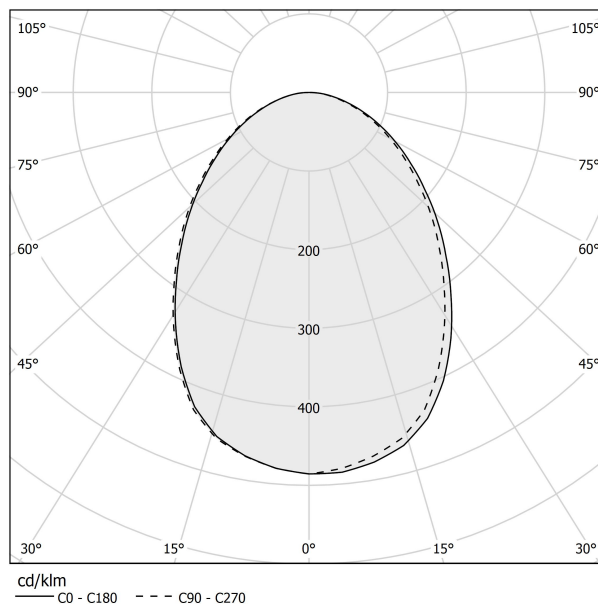

### Technisches Datenblatt

ARTIKELCODE	M02617.065.0510
LEISTUNGS-AUFNAHME DES SYSTEMS	5,3W
LICHTAUSBEUTE	72,6lm/W
LICHTQUELLE	LED
LEBENSDAUER DER LICHTQUELLE	L70 (B50) 60.000h
LICHTFARBTEMPERATUR	2700K Ra>90
LICHTVERTEILUNG	Streulichtstrahl
STROMVERSORGUNG	24V DC
TREIBER	externer Treiber nicht enthalten
NENNLICHTSTROM	550lm
NUTZLICHTSTROM	363lm
EFFIZIENZ	66%
GEWICHT	0,38 Kg
SCHUTZART	IP40
FARBTOLERANZ	SDCM 3
VERPACKUNGSABMESSUNGEN	5,0 x 105,0 x 10,0 cm

### Technische Zeichnung

### Lichtverteilungskurve