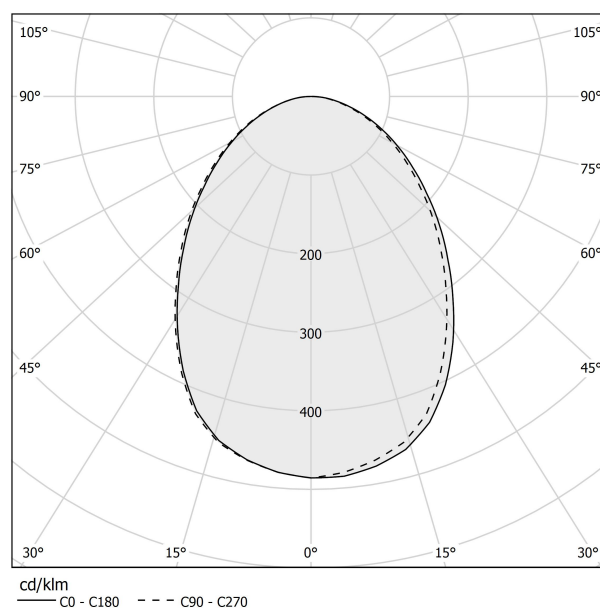

Lichtverteilungskurve