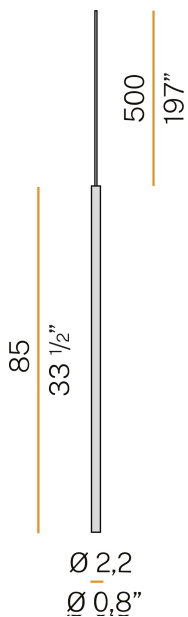

PANZERI

To-be

24V DC
M02519.085.0510

 Messing satiniert

DIRECT
LIGHT

Technisches Datenblatt

ARTIKELCODE	M02519.085.0510
LEISTUNGS-AUFNAHME DES SYSTEMS	2,8W
LICHTAUSBEUTE	90.5lm/W
LICHTQUELLE	LED
LEBENSDAUER DER LICHTQUELLE	L70 (B50) 60.000h
LICHTFARBTEMPERATUR	2700K Ra>90
LICHTVERTEILUNG	Streulichtstrahl
STROMVERSORGUNG	24V DC
TREIBER	externer Treiber nicht enthalten
NENNLICHTSTROM	270lm
NUTZLICHTSTROM	181lm
EFFIZIENZ	67%
GEWICHT	0,64 Kg
SCHUTZART	IP40
FARBTOLERANZ	SDCM 3
VERPACKUNGSABMESSUNGEN	5,0 x 105,0 x 10,0 cm

Mehrfach-Pendelleuchte für Innenbereich, mit direkter Abstrahlung. Struktur aus stranggepresstem Aluminium mit Polyacrylfarbe in Weiß, satiniertem Schwarz, Bronze oder satiniertem Messing oder Blattgoldbeschichtung. Kühlkörper aus stranggepresstem Aluminium. Diffusor aus geformtem Polycarbonat mit Opal-Finish. Endkappen aus gedrehtem Messing mit Polyacrylfarbe. Transparentes PVC-Netz- und Aufhängungskabel 5m (196,9") lang. Lieferung ohne Baldachin mit Stromversorgung, komplett mit Kabelklemme am freien Ende des Kabels.

Technische Zeichnung

Lichtverteilungskurve

PANZERI

To-be

Zubehör / Stromversorgung

XM100/24 DIM

LED Treiber, 100W 24V DC, dimmbar DALI/Push DIM.

XM150/24 DIM

LED Treiber, 150W 24V DC, dimmbar DALI/Push DIM.

XM18/24 DIM

LED Treiber, 18W 24V DC, dimmbar DALI/Push DIM.

XM35/24 DIM

LED Treiber, 35W 24V DC, dimmbar DALI/Push DIM.

XM6-20 UNI

LED Treiber, 4x20W 250±700mA.