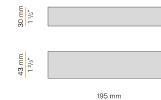

XM35/24 DIM

LED Treiber, 35W 24V DC, dimmbar DALI/Push DIM.