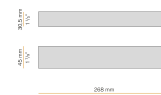

YDV.024.120.A01

LED Treiber, 120W 24V DC.