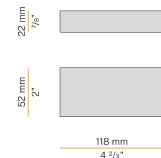

XM6-20 UNI

LED Treiber, 4x20W 250±700mA.