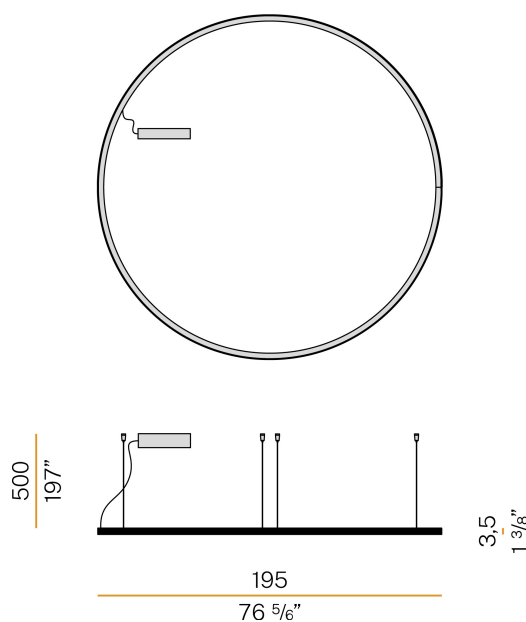

Technische Zeichnung