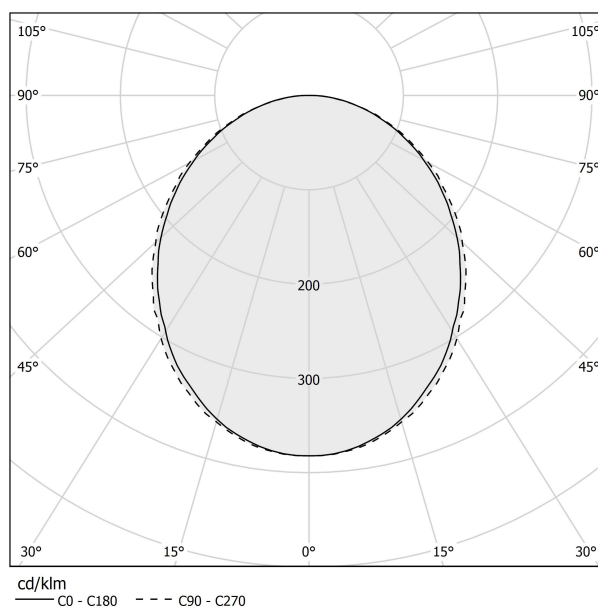

Lichtverteilungskurve