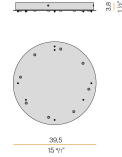

Hängeleuchte für Innenbereich, mit direkter Abstrahlung.
Struktur aus gebogenem, stranggepresstem Aluminium mit Polyacrylfarbe in Weiß, Schwarz oder satiniertem Messing.
Diffusor aus extrudiertem Polycarbonat mit Opal-Finish.
Aufhängungsset mit Schnellverstellvorrichtungen und 5m (196,9") Stahlseilen.
Transparentes PVC-Netzkabel 5m (196,9") lang.
Baldachin mit Stromversorgung mit Deckenbefestigungswinkel und Gehäuse aus gebeiztem Blech mit Polyacrylfarbe in Weiß, Schwarz oder satiniertem Messing.

Technische Zeichnung

Lichtverteilungskurve

PANZERI

Brooklyn Round

Zubehör / Stromversorgung

XM150/24 DIM

LED Treiber, 150W 24V DC, dimmbar DALI/Push DIM.

PANZERI

Brooklyn Round

Zubehör / Stromversorgung und Befestigung

XM23101.538.0099

Baldachin für elektrischen Anschluss mit 8 Ausgängen und zur Gruppierung von 7 Stahlseilen, für maximal 8 Brooklyn Round-Modelle.