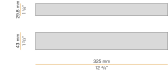

Hängeleuchte für Innenbereich, mit direkter Abstrahlung.
Struktur aus gebogenem, stranggepresstem Aluminium mit Polyacrylfarbe in Weiß, Schwarz oder satiniertem Messing.
Diffusor aus extrudiertem Polycarbonat mit Opal-Finish.
Aufhängungsset mit Schnellverstellvorrichtungen und 5m (196,9") Stahlseilen.
Transparentes PVC-Netzkabel 5m (196,9") lang.
Baldachin mit Stromversorgung mit Deckenbefestigungswinkel und Gehäuse aus gebeiztem Blech mit Polyacrylfarbe in Weiß, Schwarz oder satiniertem Messing.

Technische Zeichnung

Lichtverteilungskurve

PANZERI

Brooklyn Round

Zubehör / Stromversorgung

XM150/24 DIM

LED Treiber, 150W 24V DC, dimmbar DALI/Push DIM.

PANZERI