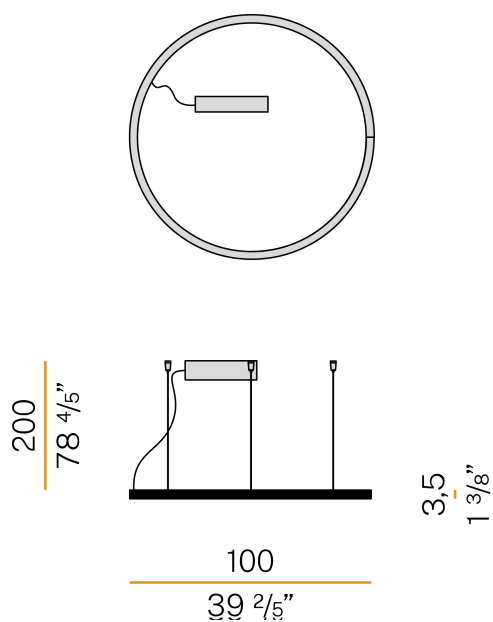

## Brooklyn Round

220-240V AC dimmbar (DALI/Push DIM)

L23119.360.0402

 Messing satiniert

### Technisches Datenblatt

ARTIKELCODE	L23119.360.0402
LEISTUNGS-AUFNAHME DES SYSTEMS	55W
LICHTAUSBEUTE	53.9lm/W
LICHTQUELLE	LED
LEBENSDAUER DER LICHTQUELLE	L80 (B20) 80.000h
LICHTFARBTEMPERATUR	3000K Ra>90
LICHTVERTEILUNG	Streulichtstrahl
STROMVERSORGUNG	220-240V AC
FREQUENZ	50/60Hz
ELEKTRIFIZIERUNG	dimmbar (DALI/Push DIM)
TREIBER	integriert
NENNLICHTSTROM	6840lm
NUTZLICHTSTROM	2965lm
EFFIZIENZ	43.3%
GEWICHT	3,24 Kg
SCHUTZART	IP40
FARBTOLERANZ	SDCM 3
GLÜHDRAHTBESTÄNDIGKEIT	850°
VERPACKUNGSABMESSUNGEN	107,0 x 107,0 x 11,0 cm

### Technische Zeichnung

Hängeleuchte für Innenbereich, mit direkter Abstrahlung.  
Struktur aus gebogenem, stranggepresstem Aluminium mit Polyacrylfarbe in Weiß, Schwarz oder satiniertem Messing.  
Diffusor aus extrudiertem Polycarbonat mit Opal-Finish.  
Aufhängungsset mit Schnellverstellvorrichtungen und 2m (78,7") Stahlseilen.  
Transparentes PVC-Netzkabel 2,2m (86,6") lang.  
Baldachin mit Stromversorgung mit Deckenbefestigungswinkel und Gehäuse aus gebeiztem Blech mit mit Polyacrylfarbe in Weiß, Schwarz oder satiniertem Messing.