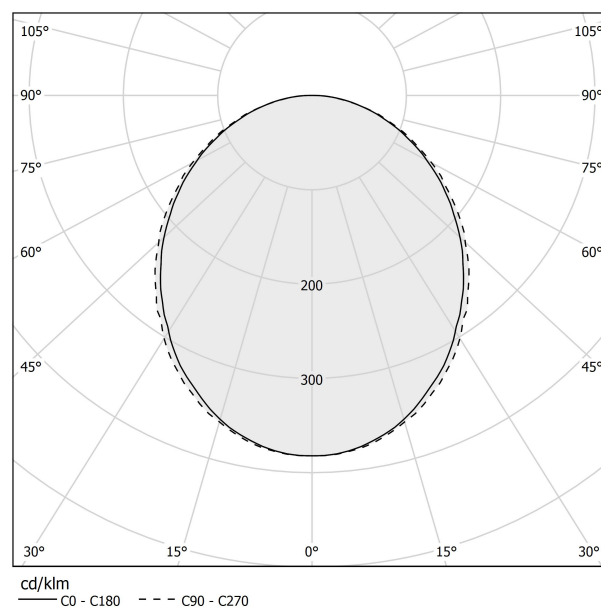

### Technisches Datenblatt

ARTIKELCODE	L23119.360.0402
LEISTUNGS-AUFNAHME DES SYSTEMS	55W
LICHTAUSBEUTE	53.9lm/W
LICHTQUELLE	LED
LEBENSDAUER DER LICHTQUELLE	L80 (B20) 80.000h
LICHTFARBTEMPERATUR	3000K Ra>90
LICHTVERTEILUNG	Streulichtstrahl
STROMVERSORGUNG	220-240V AC
FREQUENZ	50/60Hz
ELEKTRIFIZIERUNG	dimmbar (DALI/Push DIM)
TREIBER	integriert
NENNLICHTSTROM	6840lm
NUTZLICHTSTROM	2965lm
EFFIZIENZ	43.3%
GEWICHT	3,24 Kg
SCHUTZART	IP40
FARBTOLERANZ	SDCM 3
GLÜHDRAHTBESTÄNDIGKEIT	850°
VERPACKUNGSABMESSUNGEN	107,0 x 107,0 x 11,0 cm

### Technische Zeichnung

Hängeleuchte für Innenbereich, mit direkter Abstrahlung.  
Struktur aus gebogenem, stranggepresstem Aluminium mit Polyacrylfarbe in Weiß, Schwarz oder satiniertem Messing.  
Diffusor aus extrudiertem Polycarbonat mit Opal-Finish.  
Aufhängungsset mit Schnellverstellvorrichtungen und 2m (78,7") Stahlseilen.  
Transparentes PVC-Netzkabel 2,2m (86,6") lang.  
Baldachin mit Stromversorgung mit Deckenbefestigungswinkel und Gehäuse aus gebeiztem Blech mit mit Polyacrylfarbe in Weiß, Schwarz oder satiniertem Messing.

### Lichtverteilungskurve