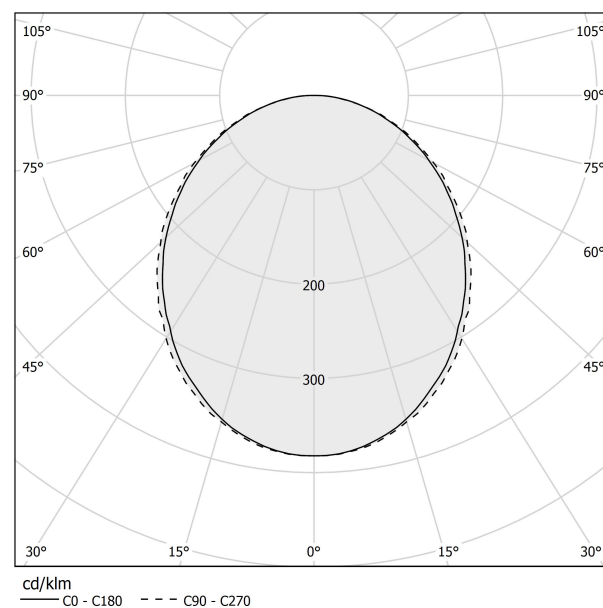

Lichtverteilungskurve