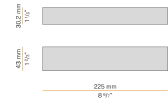

XM60/24 DIM

LED Treiber, 60W 24V DC, dimmbar DALI/Push DIM.