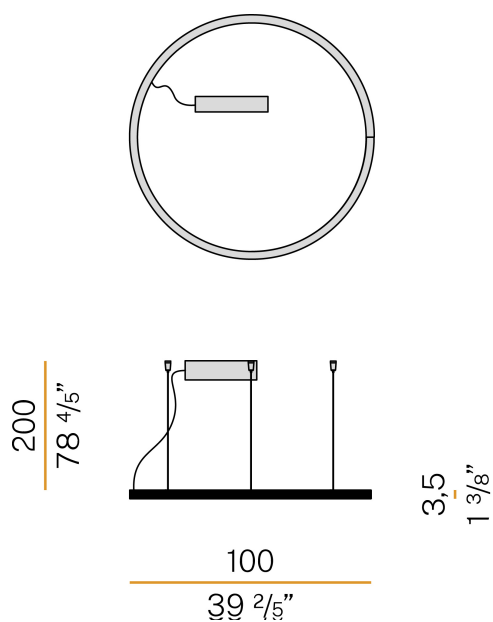

PANZERI

Brooklyn Round

220-240V AC dimmbar (DALI/Push DIM)

L23102.360.0402

● Schwarz

Technisches Datenblatt

ARTIKELCODE	L23102.360.0402
LEISTUNGS-AUFNAHME DES SYSTEMS	55W
LICHT-AUSBEUTE	53.91lm/W
LICHTQUELLE	LED
LEBENSDAUER DER LICHTQUELLE	L80 (B20) 80.000h
LICHTFARBTEMPERATUR	3000K Ra>90
LICHTVERTEILUNG	Streulichtstrahl
STROMVERSORGUNG	220-240V AC
FREQUENZ	50/60Hz
ELEKTRIFIZIERUNG	dimmbar (DALI/Push DIM)
TREIBER	integriert
NENNLICHTSTROM	6840lm
NUTZLICHTSTROM	2965lm
EFFIZIENZ	43.3%
GEWICHT	3,24 Kg
SCHUTZART	IP40
FARBTOLERANZ	SDCM 3
GLÜHDRAHTBESTÄNDIGKEIT	850°
VERPACKUNGSABMESSUNGEN	107,0 x 107,0 x 11,0 cm

Hängeleuchte für Innenbereich, mit direkter Abstrahlung.
Struktur aus gebogenem, stranggepresstem Aluminium mit Polyacrylfarbe in Weiß, Schwarz oder satiniertem Messing.
Diffusor aus extrudiertem Polycarbonat mit Opal-Finish.
Aufhängungsset mit Schnellverstellvorrichtungen und 2m (78,7") Stahlseilen.
Transparentes PVC-Netzkabel 2,2m (86,6") lang.
Baldachin mit Stromversorgung mit Deckenbefestigungswinkel und Gehäuse aus gebeiztem Blech mit mit Polyacrylfarbe in Weiß, Schwarz oder satiniertem Messing.

Technische Zeichnung

Lichtverteilungskurve

PANZERI

Brooklyn Round

Zubehör / Stromversorgung

XM150/24 DIM

LED Treiber, 150W 24V DC, dimmbar DALI/Push DIM.

XM60/24 DIM

PANZERI

Brooklyn Round

Zubehör / Befestigung

XM231/23202L

Platte für Mehrfach-Aufhängungen.