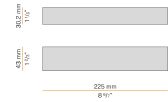

XM60/24 DIM

LED Treiber, 60W 24V DC, dimmbar DALI/Push DIM.