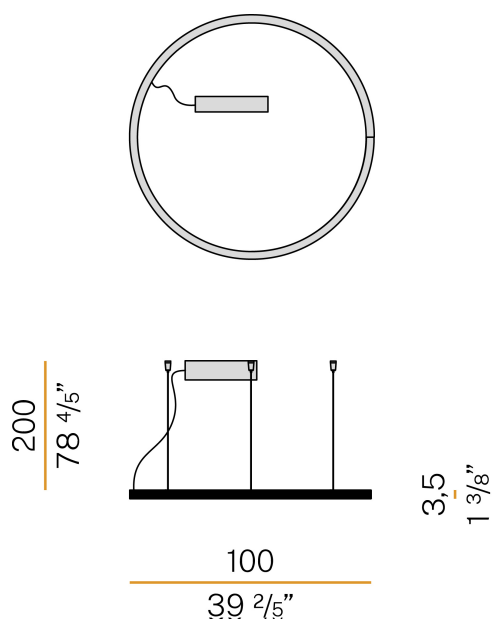

PANZERI

Brooklyn Round

220-240V AC dimmbar (DALI/Push DIM)

L23101.360.0402

● Weiss

Technisches Datenblatt

ARTIKELCODE	L23101.360.0402
LEISTUNGS-AUFNAHME DES SYSTEMS	55W
LICHTAUSBEUTE	53.9lm/W
LICHTQUELLE	LED
LEBENSDAUER DER LICHTQUELLE	L80 (B20) 80.000h
LICHTFARBTEMPERATUR	3000K Ra>90
LICHTVERTEILUNG	Streulichtstrahl
STROMVERSORGUNG	220-240V AC
FREQUENZ	50/60Hz
ELEKTRIFIZIERUNG	dimmbar (DALI/Push DIM)
TREIBER	integriert
NENNLICHTSTROM	6840lm
NUTZLICHTSTROM	2965lm
EFFIZIENZ	43.3%
GEWICHT	3,24 Kg
SCHUTZART	IP40
FARBTOLERANZ	SDCM 3
GLÜHDRAHTBESTÄNDIGKEIT	850°
VERPACKUNGSABMESSUNGEN	107,0 x 107,0 x 11,0 cm

Hängeleuchte für Innenbereich, mit direkter Abstrahlung.
Struktur aus gebogenem, stranggepresstem Aluminium mit Polyacrylfarbe in Weiß, Schwarz oder satiniertem Messing.
Diffusor aus extrudiertem Polycarbonat mit Opal-Finish.
Aufhängungsset mit Schnellverstellvorrichtungen und 2m (78,7") Stahlseilen.
Transparentes PVC-Netzkabel 2,2m (86,6") lang.
Baldachin mit Stromversorgung mit Deckenbefestigungswinkel und Gehäuse aus gebeiztem Blech mit mit Polyacrylfarbe in Weiß, Schwarz oder satiniertem Messing.

Technische Zeichnung

Lichtverteilungskurve

PANZERI

Brooklyn Round

Zubehör / Stromversorgung

XM150/24 DIM

LED Treiber, 150W 24V DC, dimmbar DALI/Push DIM.

XM60/24 DIM

PANZERI

Brooklyn Round

Zubehör / Befestigung

XM231/23201L

Platte für Mehrfach-Aufhängungen.