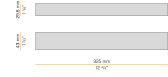

Hängeleuchte für Innenbereich, mit direkter Abstrahlung.
Struktur aus gebogenem, stranggepresstem Aluminium mit Polyacrylfarbe in Weiß, Schwarz oder satiniertem Messing.
Diffusor aus extrudiertem Polycarbonat mit Opal-Finish.
Aufhängungsset mit Schnellverstellvorrichtungen und 2m (78,7") Stahlseilen.
Transparentes PVC-Netzkabel 2,2m (86,6") lang.
Baldachin mit Stromversorgung mit Deckenbefestigungswinkel und Gehäuse aus gebeiztem Blech mit mit Polyacrylfarbe in Weiß, Schwarz oder satiniertem Messing.

Technische Zeichnung

Lichtverteilungskurve

PANZERI

Brooklyn Round

Zubehör / Stromversorgung

XM150/24 DIM

LED Treiber, 150W 24V DC, dimmbar DALI/Push DIM.

XM60/24 DIM