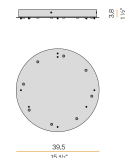

Hängeleuchte für Innenbereich, mit direkter Abstrahlung.
Struktur aus gebogenem, stranggepresstem Aluminium mit Polyacrylfarbe in Weiß, Schwarz oder satiniertem Messing.
Diffusor aus extrudiertem Polycarbonat mit Opal-Finish.
Aufhängungsset mit Schnellverstellvorrichtungen und 2m (78,7") Stahlseilen.
Transparentes PVC-Netzkabel 2,2m (86,6") lang.
Baldachin mit Stromversorgung mit Deckenbefestigungswinkel und Gehäuse aus gebeiztem Blech mit mit Polyacrylfarbe in Weiß, Schwarz oder satiniertem Messing.

LED Treiber, 60W 24V DC, dimmbar DALI/Push DIM.

PANZERI

Brooklyn Round

Zubehör / Stromversorgung und Befestigung

XM23101.538.0099

Baldachin für elektrischen Anschluss mit 8 Ausgängen und zur Gruppierung von 7 Stahlseilen, für maximal 8 Brooklyn Round-Modelle.

PANZERI

Brooklyn Round

Zubehör / Befestigung

XM231/23201L

Platte für Mehrfach-Aufhängungen.