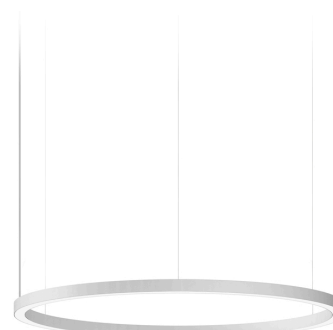

PANZERI

Brooklyn Round

220-240V AC dimmbar (DALI/Push DIM)

L23101.360.0402

● Weiss

Technisches Datenblatt

ARTIKELCODE	L23101.360.0402
LEISTUNGS-AUFNAHME DES SYSTEMS	55W
LICHTAUSBEUTE	53.9lm/W
LICHTQUELLE	LED
LEBENSDAUER DER LICHTQUELLE	L80 (B20) 80.000h
LICHTFARBTEMPERATUR	3000K Ra>90
LICHTVERTEILUNG	Streulichtstrahl
STROMVERSORGUNG	220-240V AC
FREQUENZ	50/60Hz
ELEKTRIFIZIERUNG	dimmbar (DALI/Push DIM)
TREIBER	integriert
NENNLICHTSTROM	6840lm
NUTZLICHTSTROM	2965lm
EFFIZIENZ	43.3%
GEWICHT	3,24 Kg
SCHUTZART	IP40
FARBTOLERANZ	SDCM 3
GLÜHDRAHTBESTÄNDIGKEIT	850°
VERPACKUNGSABMESSUNGEN	107,0 x 107,0 x 11,0 cm

Hängeleuchte für Innenbereich, mit direkter Abstrahlung.
Struktur aus gebogenem, stranggepresstem Aluminium mit Polyacrylfarbe in Weiß, Schwarz oder satiniertem Messing.
Diffusor aus extrudiertem Polycarbonat mit Opal-Finish.
Aufhängungsset mit Schnellverstellvorrichtungen und 2m (78,7") Stahlseilen.
Transparentes PVC-Netzkabel 2,2m (86,6") lang.
Baldachin mit Stromversorgung mit Deckenbefestigungswinkel und Gehäuse aus gebeiztem Blech mit mit Polyacrylfarbe in Weiß, Schwarz oder satiniertem Messing.

Technische Zeichnung

Lichtverteilungskurve

PANZERI

Brooklyn Round

Zubehör / Stromversorgung

XM150/24 DIM

LED Treiber, 150W 24V DC, dimmbar DALI/Push DIM.

XM60/24 DIM

PANZERI

Brooklyn Round

Zubehör / Befestigung

XM231/23201L

Platte für Mehrfach-Aufhängungen.