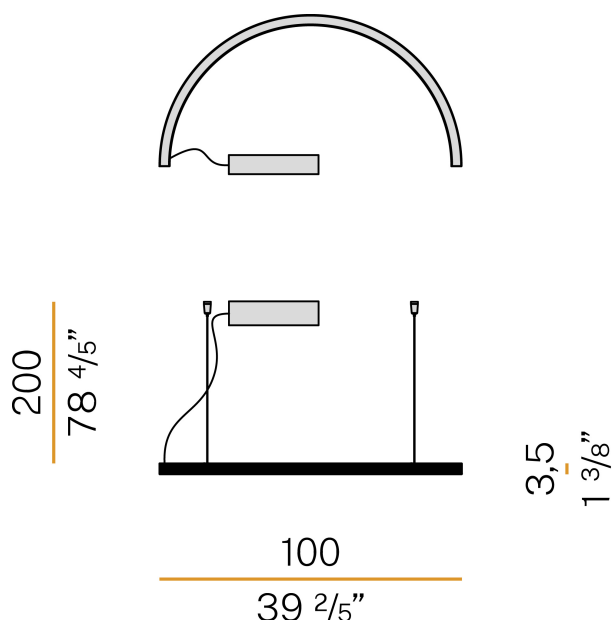

Technische Zeichnung