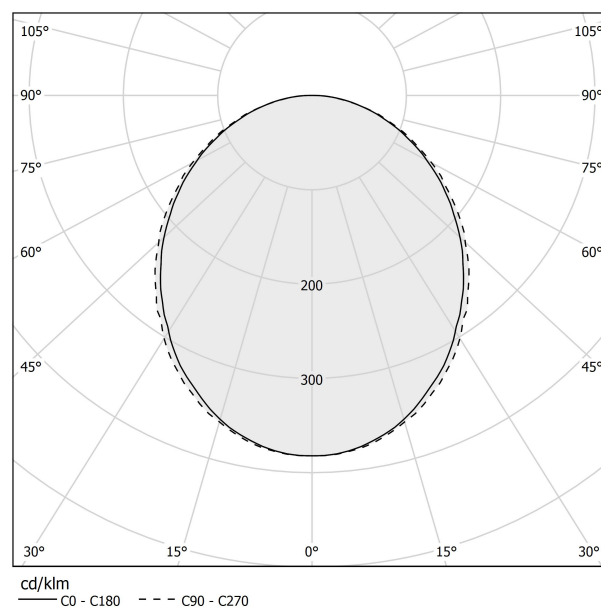

### Technisches Datenblatt

ARTIKELCODE	L23101.180.0402
LEISTUNGS-AUFNAHME DES SYSTEMS	29W
LICHTAUSBEUTE	51.14lm/W
LICHTQUELLE	LED
LEBENSDAUER DER LICHTQUELLE	L80 (B20) 80.000h
LICHTFARBTEMPERATUR	3000K Ra>90
LICHTVERTEILUNG	Streulichtstrahl
STROMVERSORGUNG	220-240V AC
FREQUENZ	50/60Hz
ELEKTRIFIZIERUNG	dimmbar (DALI/Push DIM)
TREIBER	integriert
NENNLICHTSTROM	3420lm
NUTZLICHTSTROM	1483lm
EFFIZIENZ	43.4%
GEWICHT	1,89 Kg
SCHUTZART	IP40
FARBTOLERANZ	SDCM 3
GLÜHDRAHTBESTÄNDIGKEIT	850°
VERPACKUNGSABMESSUNGEN	12,0 x 110,0 x 55,0 cm

Hängeleuchte für Innenbereich, mit direkter Abstrahlung. Struktur aus gebogenem, stranggepresstem Aluminium mit Polyacrylfarbe in Weiß, Schwarz oder satiniertem Messing. Diffusor aus extrudiertem Polycarbonat mit Opal-Finish. Endkappen aus verzinktem Blech mit Polyacrylfarbe. Aufhängungsset mit Schnellstellvorrichtungen und 2m (78,7") Stahlseilen. Transparentes PVC-Netzkabel 2,2m (86,6") lang. Baldachin mit Stromversorgung mit Deckenbefestigungswinkel und Gehäuse aus gebeiztem Blech mit Polyacrylfarbe in Weiß, Schwarz oder satiniertem Messing.

### Technische Zeichnung

### Lichtverteilungskurve