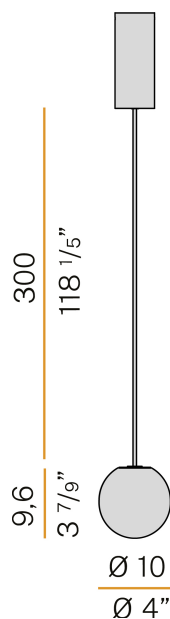

PANZERI

Murané

220-240V AC ON-OFF
L11906.010.0501

 Schwarz satiniert

Technisches Datenblatt

ARTIKELCODE	L11906.010.0501
LEISTUNGS-AUFNAHME DES SYSTEMS	4W
LICHTAUSBEUTE	41.75lm/W
LICHTQUELLE	LED
LICHTFARBTEMPERATUR	2700K Ra>90
LICHTVERTEILUNG	Streulichtstrahl
STROMVERSORGUNG	220-240V AC
FREQUENZ	50/60Hz
ELEKTRIFIZIERUNG	ON-OFF
TREIBER	integriert
NUTZLICHTSTROM	167lm
GEWICHT	0,78 Kg
SCHUTZART	IP20
FARBTOLERANZ	SDCM 3
VERPACKUNGSABMESSUNGEN	0,0 x 0,0 x 0,0 cm

Hängeleuchte für Innenbereich, mit direkter und indirekter Abstrahlung.
Verdrahtungsträger aus gedrehtem Messing.
Streuscheibe aus geblasenem Glas in grüner Waldfarbe.
Verschlussplatte aus gedrehtem Aluminium mit champagner Polyacrylfarbe.
Transparentes PVC-Netz- und Koaxialaufhängungskabel 3m (118,1") lang.
Baldachin mit Stromversorgung mit Deckenbefestigungswinkel aus gebeiztem Blech und stranggepresstem Aluminiumgehäuse mit Polyacrylfarbe in Champagner oder satiniertem Schwarz.

Technische Zeichnung

Lichtverteilungskurve