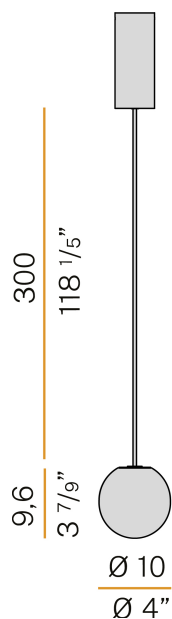

PANZERI

Murané

220-240V AC ON-OFF
L11806.010.0501

 Schwarz satiniert

Technisches Datenblatt

ARTIKELCODE	L11806.010.0501
LEISTUNGS-AUFNAHME DES SYSTEMS	4W
LICHTAUSBEUTE	41.75lm/W
LICHTQUELLE	LED
LICHTFARBTEMPERATUR	2700K Ra>90
LICHTVERTEILUNG	Streulichtstrahl
STROMVERSORGUNG	220-240V AC
FREQUENZ	50/60Hz
ELEKTRIFIZIERUNG	ON-OFF
TREIBER	integriert
NUTZLICHTSTROM	167lm
GEWICHT	0,78 Kg
SCHUTZART	IP20
FARBTOLERANZ	SDCM 3
VERPACKUNGSABMESSUNGEN	0,0 x 0,0 x 0,0 cm

Hängeleuchte für Innenbereich, mit direkter und indirekter Abstrahlung.
Verdrahtungsträger aus gedrehtem Messing.
Diffusor aus geblasenem Glas in Rauchkristallfarbe.
Verschlussplatte aus gedrehtem Aluminium mit champagner Polyacrylfarbe.
Transparentes PVC-Netz- und Koaxialaufhängungskabel 3m (118,1") lang.
Baldachin mit Stromversorgung mit Deckenbefestigungswinkel aus gebeiztem Blech und stranggepresstem Aluminiumgehäuse mit Polyacrylfarbe in Champagner oder satiniertem Schwarz.

Technische Zeichnung

Lichtverteilungskurve