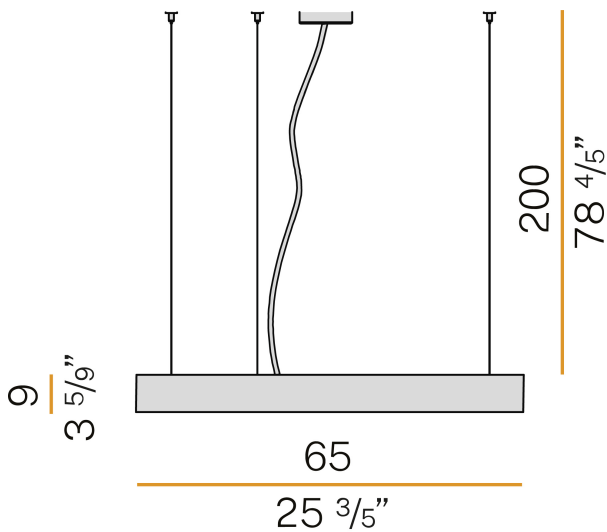

PANZERI

Planet Ring

220-240V AC Notbeleuchtung
L08301.070.0407

● Weiss

Technisches Datenblatt

ARTIKELCODE	L08301.070.0407
LEISTUNGS-AUFNAHME DES SYSTEMS	71W
LICHTAUSBEUTE	82.59lm/W
LICHTQUELLE	LED
LEBENSDAUER DER LICHTQUELLE	L80 (B20) 80.000h
LICHTFARBTEMPERATUR	3000K Ra>90
LICHTVERTEILUNG	Streulichtstrahl
STROMVERSORGUNG	220-240V AC
FREQUENZ	50/60Hz
ELEKTRIFIZIERUNG	Notbeleuchtung
TREIBER	integriert
NENNLICHTSTROM	8857lm
NUTZLICHTSTROM	5864lm
EFFIZIENZ	66.2%
LAUFZEIT IM NOTBETRIEB	1h
GEWICHT	9,83 Kg
SCHUTZART	IP40
FARBTOLERANZ	SDCM 3
GLÜHDRAHTBESTÄNDIGKEIT	850°
VERPACKUNGSABMESSUNGEN	68,0 x 68,0 x 16,0 cm

Hängeleuchte für Innenbereich, mit direkter Abstrahlung. Struktur aus gebeiztem Blech mit weißer Polyacrylfarbe. Aluminium-Ableitplatten. Verschlussrahmen aus gebeiztem Blech mit Polyacrylfarbe. Diffusor aus geformtem Polycarbonat mit Opal-Finish. Aufhängungsset mit Schnellverstellvorrichtungen und 2m (78,7") Stahlseilen. Transparentes PVC-Netzkabel 2,5m (98,4") lang. Baldachin mit Stromversorgung mit Deckenbefestigungswinkel aus verzinktem Blech und Gehäuse aus gebeiztem Blech mit Polyacrylfarbe in Weiß.

Technische Zeichnung

Lichtverteilungskurve