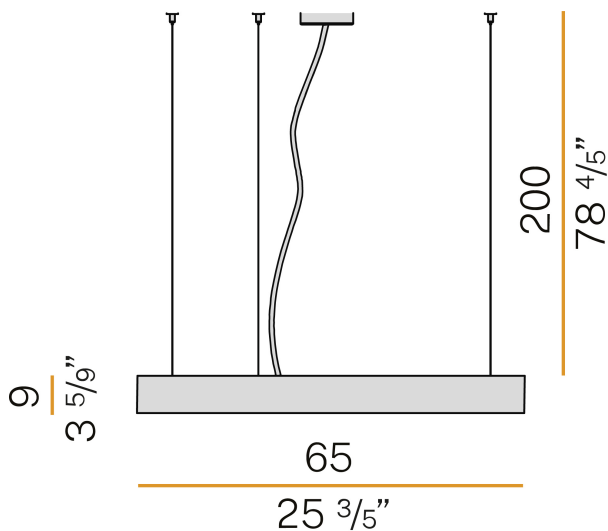

### Technisches Datenblatt

ARTIKELCODE	L08301.070.0401
LEISTUNGS-AUFNAHME DES SYSTEMS	71W
LICHTAUSBEUTE	82.59lm/W
LICHTQUELLE	LED
LEBENSDAUER DER LICHTQUELLE	L80 (B20) 80.000h
LICHTFARBTEMPERATUR	3000K Ra>90
LICHTVERTEILUNG	Streulichtstrahl
STROMVERSORGUNG	220-240V AC
FREQUENZ	50/60Hz
ELEKTRIFIZIERUNG	ON-OFF
TREIBER	integriert
NENNLICHTSTROM	8857lm
NUTZLICHTSTROM	5864lm
EFFIZIENZ	66.2%
GEWICHT	9,83 Kg
SCHUTZART	IP40
FARBTOLERANZ	SDCM 3
GLÜHDRAHTBESTÄNDIGKEIT	850°
VERPACKUNGSABMESSUNGEN	68,0 x 68,0 x 16,0 cm

Hängeleuchte für Innenbereich, mit direkter Abstrahlung. Struktur aus gebeiztem Blech mit weißer Polyacrylfarbe. Aluminium-Ableitplatten. Verschlussrahmen aus gebeiztem Blech mit Polyacrylfarbe. Diffusor aus geformtem Polycarbonat mit Opal-Finish. Aufhängungsset mit Schnellverstellvorrichtungen und 2m (78,7") Stahlseilen. Transparentes PVC-Netzkabel 2,5m (98,4") lang. Baldachin mit Stromversorgung mit Deckenbefestigungswinkel aus verzinktem Blech und Gehäuse aus gebeiztem Blech mit Polyacrylfarbe in Weiß.

### Technische Zeichnung