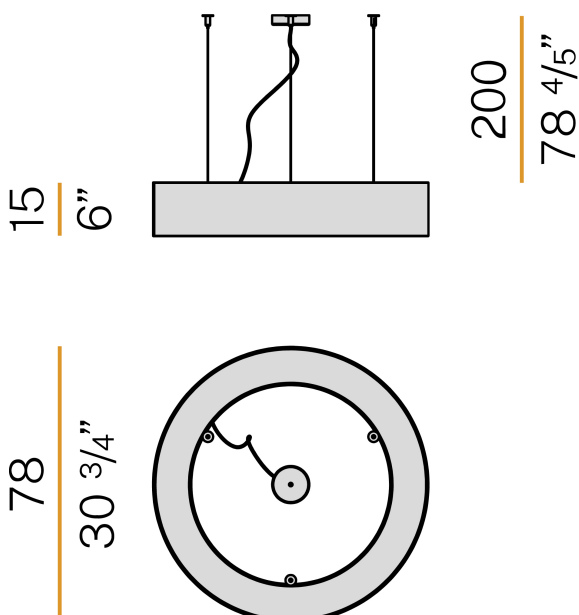

Technische Zeichnung