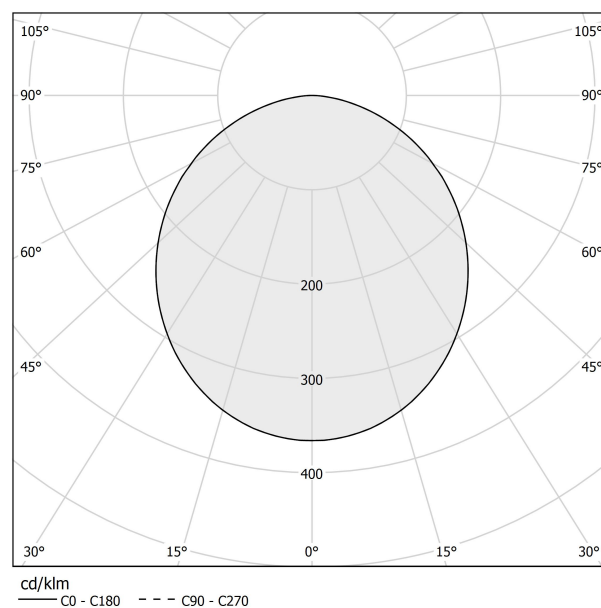

### Technisches Datenblatt

ARTIKELCODE	L08121.080.0408
LEISTUNGS-AUFNAHME DES SYSTEMS	45W
LICHTAUSBEUTE	67.84lm/W
LICHTQUELLE	LED
LEBENSDAUER DER LICHTQUELLE	L80 (B20) 80.000h
LICHTFARBTEMPERATUR	3000K Ra>90
LICHTVERTEILUNG	Streulichtstrahl
STROMVERSORGUNG	220-240V AC
FREQUENZ	50/60Hz
ELEKTRIFIZIERUNG	ON-OFF
TREIBER	integriert
NENNLICHTSTROM	611lm
NUTZLICHTSTROM	3053lm
EFFIZIENZ	50%
GEWICHT	9,61 Kg
SCHUTZART	IP40
FARBTOLERANZ	SDCM 3
GLÜHDRAHTBESTÄNDIGKEIT	850°
VERPACKUNGSABMESSUNGEN	90,0 x 25,0 x 90,0 cm

### Lichtverteilungskurve