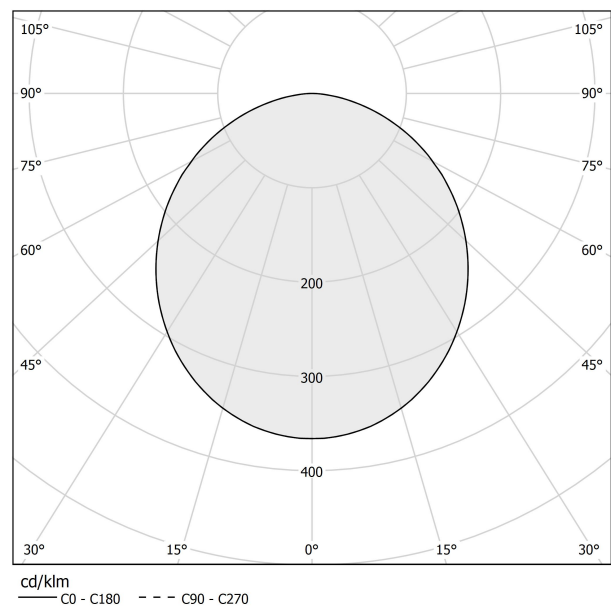

Lichtverteilungskurve