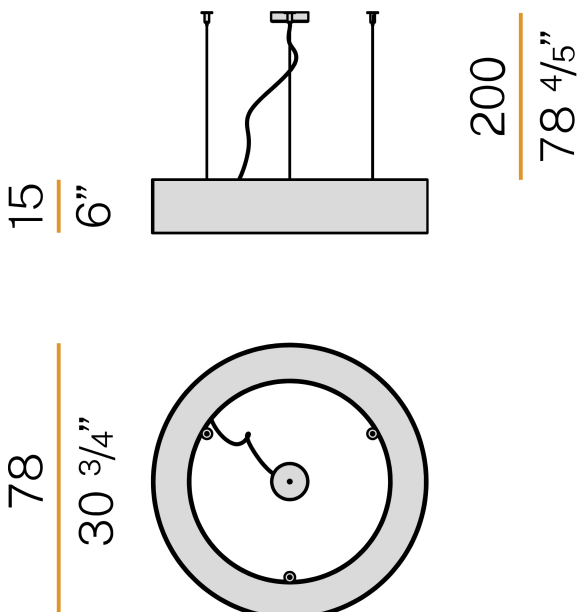

PANZERI

Golden Ring

220-240V AC ON-OFF

L08102.080.0408

● Schwarz

Technisches Datenblatt

ARTIKELCODE	L08102.080.0408
LEISTUNGS-AUFNAHME DES SYSTEMS	45W
LICHTAUSBEUTE	67.84lm/W
LICHTQUELLE	LED
LEBENSDAUER DER LICHTQUELLE	L80 (B20) 80.000h
LICHTFARBTEMPERATUR	3000K Ra>90
LICHTVERTEILUNG	Streulichtstrahl
STROMVERSORGUNG	220-240V AC
FREQUENZ	50/60Hz
ELEKTRIFIZIERUNG	ON-OFF
TREIBER	integriert
NENNLICHTSTROM	611lm
NUTZLICHTSTROM	3053lm
EFFIZIENZ	50%
GEWICHT	9,61 Kg
SCHUTZART	IP40
FARBTOLERANZ	SDCM 3
GLÜHDRAHTBESTÄNDIGKEIT	850°
VERPACKUNGSABMESSUNGEN	90,0 x 25,0 x 90,0 cm

Hängeleuchte für Innenbereich, mit direkter Abstrahlung. Struktur aus gebeiztem Blech mit Polyacrylfarbe. Aluminium-Ableitplatten. Abdeckleiste aus Aluminium und gebeiztem Blech mit Polyacrylfarbe in Weiß, Schwarz oder Goldblatt. Diffusor aus geformtem Polycarbonat mit Opal-Finish. Aufhängungsset mit Schnellverstellvorrichtungen und 2m (78,7") Stahlseilen. Transparentes PVC-Netz-kabel 2,5m (98,4") lang. Baldachin mit Stromversorgung mit Deckenbefestigungswinkel aus verzinktem Blech und Gehäuse aus gebeiztem Blech mit Polyacrylfarbe Weiss, Schwarz oder Blattgoldbeschichtung.

Technische Zeichnung

Lichtverteilungskurve

PANZERI

Golden Ring

Zubehör / Stromversorgung und Befestigung

M8102-3

Baldachin für elektrischen Anschluss und Gruppierung von 3 Stahlseilen.