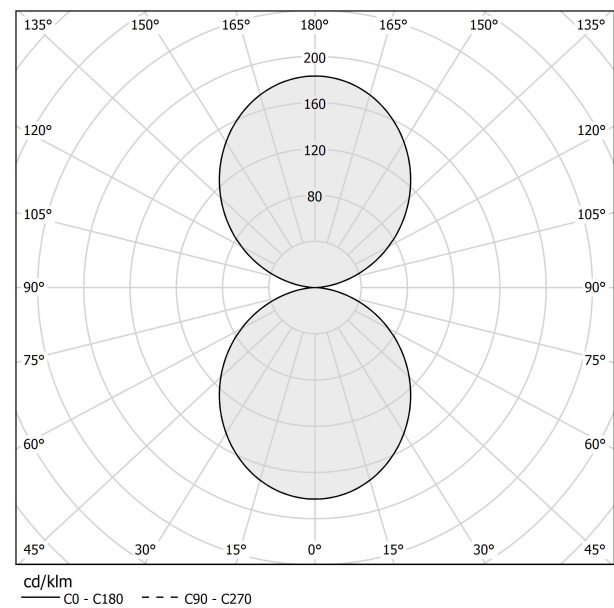

### Technisches Datenblatt

ARTIKELCODE	L08101.080.0402
LEISTUNGS-AUFNAHME DES SYSTEMS	87W
LICHTAUSBEUTE	70.18lm/W
LICHTQUELLE	LED
LEBENSDAUER DER LICHTQUELLE	L80 (B20) 80.000h
LICHTFARBTEMPERATUR	3000K Ra>90
LICHTVERTEILUNG	Streulichtstrahl
STROMVERSORGUNG	220-240V AC
FREQUENZ	50/60Hz
ELEKTRIFIZIERUNG	dimmbar (DALI/Push DIM)
TREIBER	integriert
NENNLICHTSTROM	12223lm
NUTZLICHTSTROM	6106lm
EFFIZIENZ	50%
GEWICHT	10,68 Kg
SCHUTZART	IP40
FARBTOLERANZ	SDCM 3
GLÜH-DRAHTBESTÄNDIGKEIT	850°
VERPACKUNGSABMESSUNGEN	90,0 x 25,0 x 90,0 cm

### Technische Zeichnung

### Lichtverteilungskurve