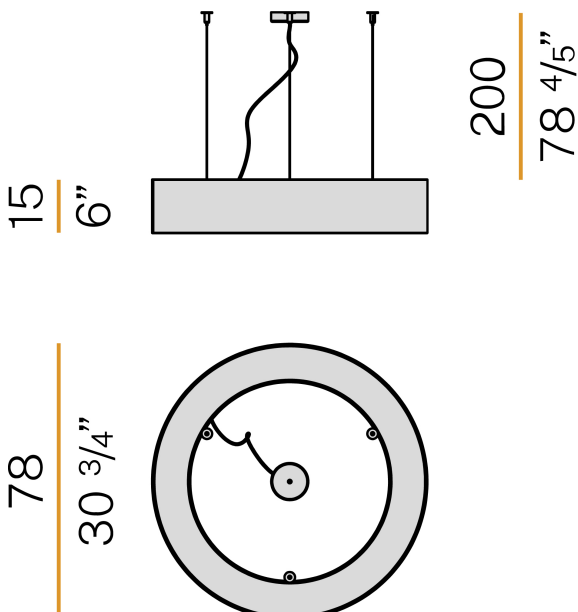

### Technisches Datenblatt

ARTIKELCODE	L08101.080.0402
LEISTUNGS-AUFNAHME DES SYSTEMS	87W
LICHTAUSBEUTE	70.18lm/W
LICHTQUELLE	LED
LEBENSDAUER DER LICHTQUELLE	L80 (B20) 80.000h
LICHTFARBTEMPERATUR	3000K Ra>90
LICHTVERTEILUNG	Streulichtstrahl
STROMVERSORGUNG	220-240V AC
FREQUENZ	50/60Hz
ELEKTRIFIZIERUNG	dimmbar (DALI/Push DIM)
TREIBER	integriert
NENNLICHTSTROM	12223lm
NUTZLICHTSTROM	6106lm
EFFIZIENZ	50%
GEWICHT	10,68 Kg
SCHUTZART	IP40
FARBTOLERANZ	SDCM 3
GLÜH-DRAHTBESTÄNDIGKEIT	850°
VERPACKUNGSABMESSUNGEN	90,0 x 25,0 x 90,0 cm

Hängeleuchte für Innenbereich, mit direkter und indirekter Abstrahlung. Struktur aus gebeiztem Blech mit Polyacrylfarbe.

Aluminium-Ableitplatten.

Abdeckleiste aus Aluminium und gebeiztem Blech mit Polyacrylfarbe in Weiß, Schwarz oder Goldblatt.

Diffusoren aus geformtem Polycarbonat mit Opal-Finish.

Aufhängungsset mit Schnellverstellvorrichtungen und 2m (78,7") Stahlseilen.

Transparentes PVC-Netzkabel 2,5m (98,4") lang.

Baldachin mit Stromversorgung mit Deckenbefestigungswinkel aus verzinktem Blech und Gehäuse aus gebeiztem Blech mit Polyacrylfarbe Weiss, Schwarz oder Blattgoldbeschichtung.

### Technische Zeichnung