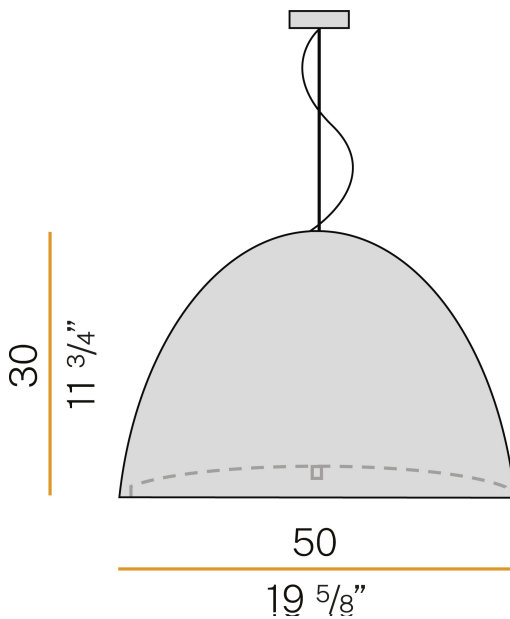

PANZERI

Willy Glass

220-240V AC
L07633.050.0000

● Metallgrau

Technisches Datenblatt

ARTIKELCODE	L07633.050.0000
LEISTUNGS-AUFNAHME DES SYSTEMS	max 150W
LICHTQUELLE	LED retrofit / Halogenlampe
LICHTQUELLE GELIEFERT	nicht enthalten
KOMPATIBLE QUELLEN	LED retrofit bulb E27 (L max 120mm - Ø max 65mm) / max 150W E27
LICHTVERTEILUNG	Streulichtstrahl
STROMVERSORGUNG	220-240V AC
FREQUENZ	50/60Hz
GEWICHT	5,74 Kg
SCHUTZART	IP20
VERPACKUNGSABMESSUNGEN	58,0 x 40,0 x 58,0 cm

Hängeleuchte für Innenbereich, mit direkter und indirekter Abstrahlung.
Struktur aus gebeiztem, gedrehtem Blech mit Polyacrylfarbe in Metallgrau.
Lampenschirm aus geblasenem, weißem, satiniertem Glas.
Streuscheibe aus geätztem, geformtem Glas.
Stahl-Tragkabel 2m (78,7") lang.
Transparentes PVC-Netzkabel 2,2m (86,6") lang.
Baldachin mit Stromversorgung mit Deckenbefestigungswinkel aus verzinktem Blech und Gehäuse aus gebeiztem Blech mit Polyacrylfarbe in Metallgrau.

Technische Zeichnung

Lichtverteilungskurve