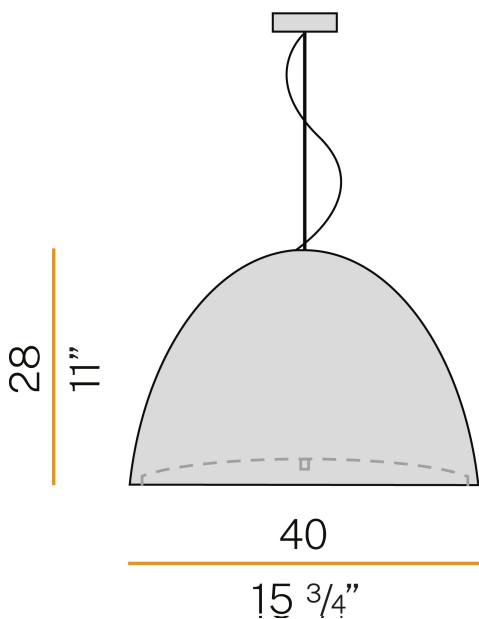

Technische Zeichnung