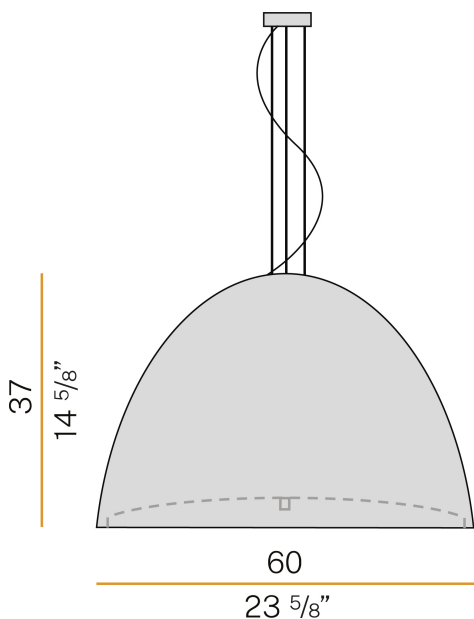

Technische Zeichnung