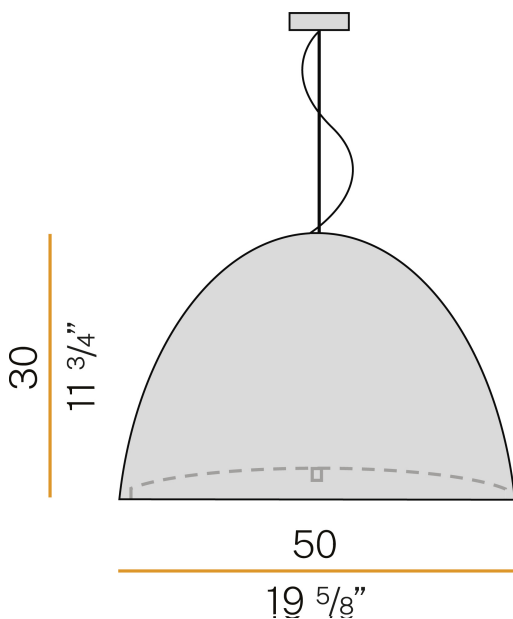

Technische Zeichnung