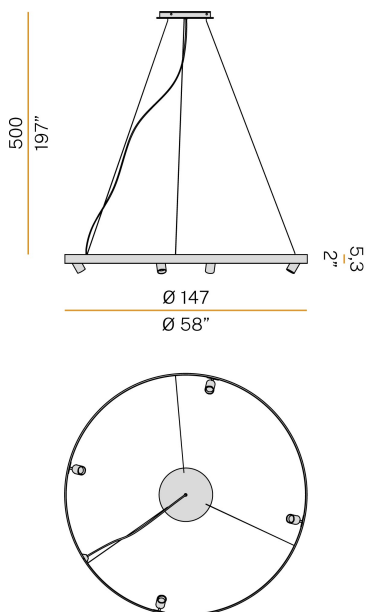

Technische Zeichnung