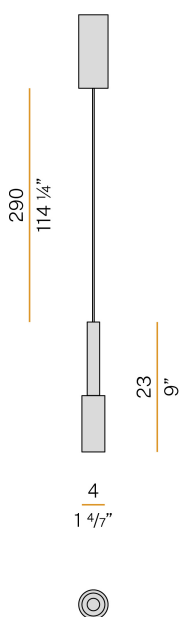

Tubino

220-240V AC ON-OFF
L07330.001.0501

● Titan

Technisches Datenblatt

ARTIKELCODE	L07330.001.0501
LEISTUNGS-AUFNAHME DES SYSTEMS	6,5W
LICHTAUSBEUTE	56.5lm/W
LICHTQUELLE	LED
LEBENSDAUER DER LICHTQUELLE	L70 (B50) 80.000h
LICHTFARBTEMPERATUR	2700K Ra>90
LICHTVERTEILUNG	Streulichtstrahl
STROMVERSORGUNG	220-240V AC
FREQUENZ	50/60Hz
ELEKTRIFIZIERUNG	ON-OFF
TREIBER	integriert
NENNLICHTSTROM	475lm
NUTZLICHTSTROM	339lm
EFFIZIENZ	71.4%
GEWICHT	0,51 Kg
SCHUTZART	IP20
FARBTOLERANZ	SDCM 3
VERPACKUNGSABMESSUNGEN	12,0 x 24,0 x 13,0 cm

Hängeleuchte für Innenbereich, mit direkter Abstrahlung.
Struktur aus gedrehtem Aluminium mit Polyacrylfarbe in Weiß, Champagner, satiniertem Schwarz, Bronze oder Titan.
Gedrehter Aluminiumkopf mit Polyacrylfarbe.
Diffusor aus geformtem Polycarbonat mit Opal-Finish.
Endkappen aus gedrehtem Messing mit Polyacrylfarbe.
Transparentes PVC-Netz- und Aufhängungskabel 2,9m (114,2") lang.
Baldachin mit Stromversorgung mit Deckenbefestigungswinkel aus gebeiztem Blech und stranggepresstem Aluminiumgehäuse mit Polyacrylfarbe in Weiß, Champagner, satiniertem Schwarz, Bronze oder Titan.

Technische Zeichnung

Lichtverteilungskurve