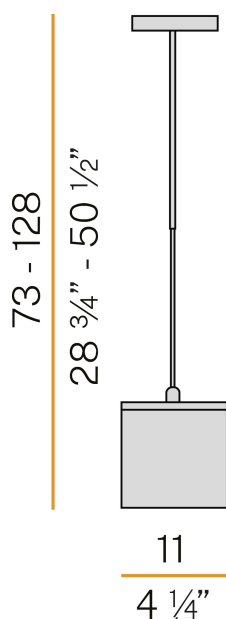

PANZERI

Kubik

220-240V AC ON-OFF
L07001.011.0401

● Weiss

Technisches Datenblatt

ARTIKELCODE	L07001.011.0401
LEISTUNGS-AUFNAHME DES SYSTEMS	9,5W
LICHTAUSBEUTE	59,1lm/W
LICHTQUELLE	LED
LEBENSDAUER DER LICHTQUELLE	L80 (B20) 60.000h
LICHTFARBTEMPERATUR	3000K Ra>90
LICHTVERTEILUNG	Streulichtstrahl
STROMVERSORGUNG	220-240V AC
FREQUENZ	50/60Hz
ELEKTRIFIZIERUNG	ON-OFF
TREIBER	integriert
NENNLICHTSTROM	861lm
NUTZLICHTSTROM	532lm
EFFIZIENZ	61,8%
GEWICHT	1,76 Kg
SCHUTZART	IP40
FARBTOLERANZ	SDCM 3
VERPACKUNGSABMESSUNGEN	17,0 x 17,0 x 80,0 cm

Hängeleuchte für Innenbereich, mit direkter und indirekter Abstrahlung. Struktur aus gebeiztem Blech mit weißer Polyacrylfarbe. Streuscheibe aus weißem, satiniertem, festgeblasenem Glas. Aufhängungsset mit Teleskop-Messingrohrstange mit Polyacrylfarbe. Baldachin mit Stromversorgung mit Deckenbefestigungswinkel aus verzinktem Blech und Gehäuse aus gebeiztem Blech mit Polyacrylfarbe in Weißer Farbe.

Technische Zeichnung

Lichtverteilungskurve