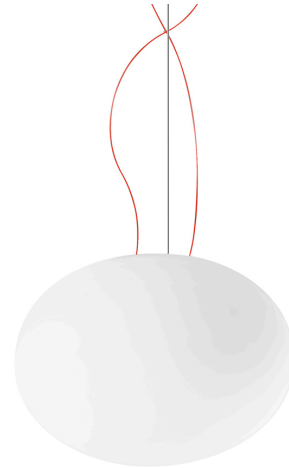

PANZERI

Gilbert

220-240V AC
L06501.037.0000

● Weiss

Technisches Datenblatt

ARTIKELCODE	L06501.037.0000
LEISTUNGS-AUFNAHME DES SYSTEMS	max 150W
LICHTQUELLE	LED retrofit / Halogenlampe
LICHTQUELLE GELIEFERT	nicht enthalten
KOMPATIBLE QUELLEN	LED retrofit bulb E27 (L max 140mm - Ø max 65mm) / max 150W E27
LICHTVERTEILUNG	Streulichtstrahl
STROMVERSORGUNG	220-240V AC
FREQUENZ	50/60Hz
GEWICHT	3,80 Kg
SCHUTZART	IP20
VERPACKUNGSABMESSUNGEN	0,0 x 0,0 x 0,0 cm

Hängeleuchte für Innenbereich, mit direkter und indirekter Abstrahlung.
Struktur aus gebeiztem, bedrucktem Blech mit weißer Polyacrylfarbe.
Streuscheibe aus weißem, satiniertem, geblasenem Glas.
Stahl-Hängekabel 2m (78,7") lang.
Doppeltes rotes Teflon-Netzkabel 2m (78,7") lang.
Baldachin mit Stromversorgung mit Deckenbefestigungswinkel aus verzinktem Blech und Gehäuse aus gebeiztem Blech mit Polyacrylfarbe in Weißer Farbe.