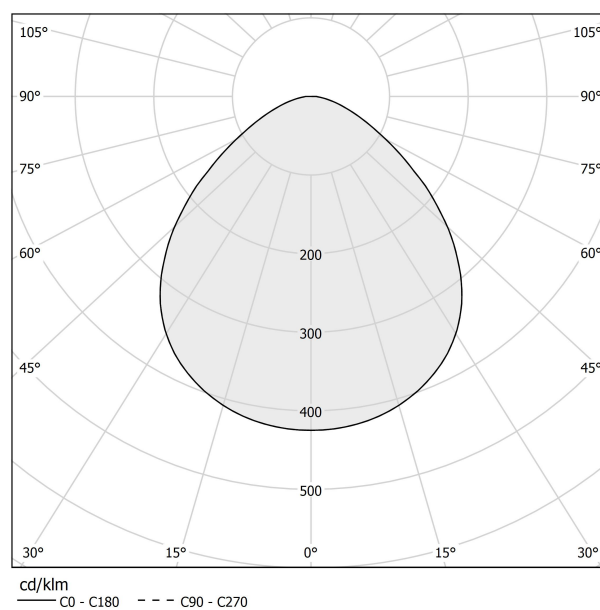

### Technisches Datenblatt

ARTIKELCODE	L05201.011.0501
LEISTUNGS-AUFNAHME DES SYSTEMS	6,5W
LICHTAUSBEUTE	64.67lm/W
LICHTQUELLE	LED
LEBENSDAUER DER LICHTQUELLE	L80 (B10) 70.000h
LICHTFARBTEMPERATUR	2700K Ra>90
LICHTVERTEILUNG	Streulichtstrahl
STROMVERSORGUNG	220-240V AC
FREQUENZ	50/60Hz
ELEKTRIFIZIERUNG	ON-OFF
TREIBER	integriert
NENNLICHTSTROM	460lm
NUTZLICHTSTROM	388lm
EFFIZIENZ	84.3%
GEWICHT	0,55 Kg
SCHUTZART	IP40
FARBTOLERANZ	SDCM 3
VERPACKUNGSABMESSUNGEN	13,0 x 24,0 x 12,0 cm

Hängeleuchte für Innenbereich, mit direkter Abstrahlung.  
Struktur aus Aluminiumdruckguss mit Polyacrylfarbe in Weiß, Schwarz, Bronze, satiniertem Messing oder Titan.  
Diffusor aus geformtem Acrylmaterial mit satiniertem Ausführung.  
Verschlussplatte aus Aluminium mit Polyacrylfarbe.  
Aufhängungsset mit Messingrohrstange mit Polyacrylfarbe.  
Transparentes PVC-Netz- und Koaxialaufhängungskabel 3m (118,1") lang.  
Baldachin mit Stromversorgung mit Deckenbefestigungswinkel aus gebeiztem Blech und stranggepresstem Aluminiumgehäuse mit Polyacrylfarbe in Weiß, Schwarz, Bronze, satiniertem Messing oder Titan.

### Technische Zeichnung

### Lichtverteilungskurve