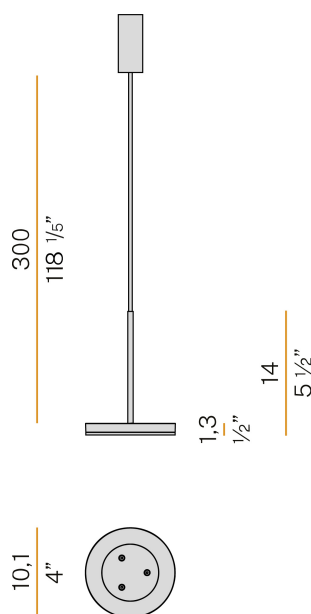

Technische Zeichnung